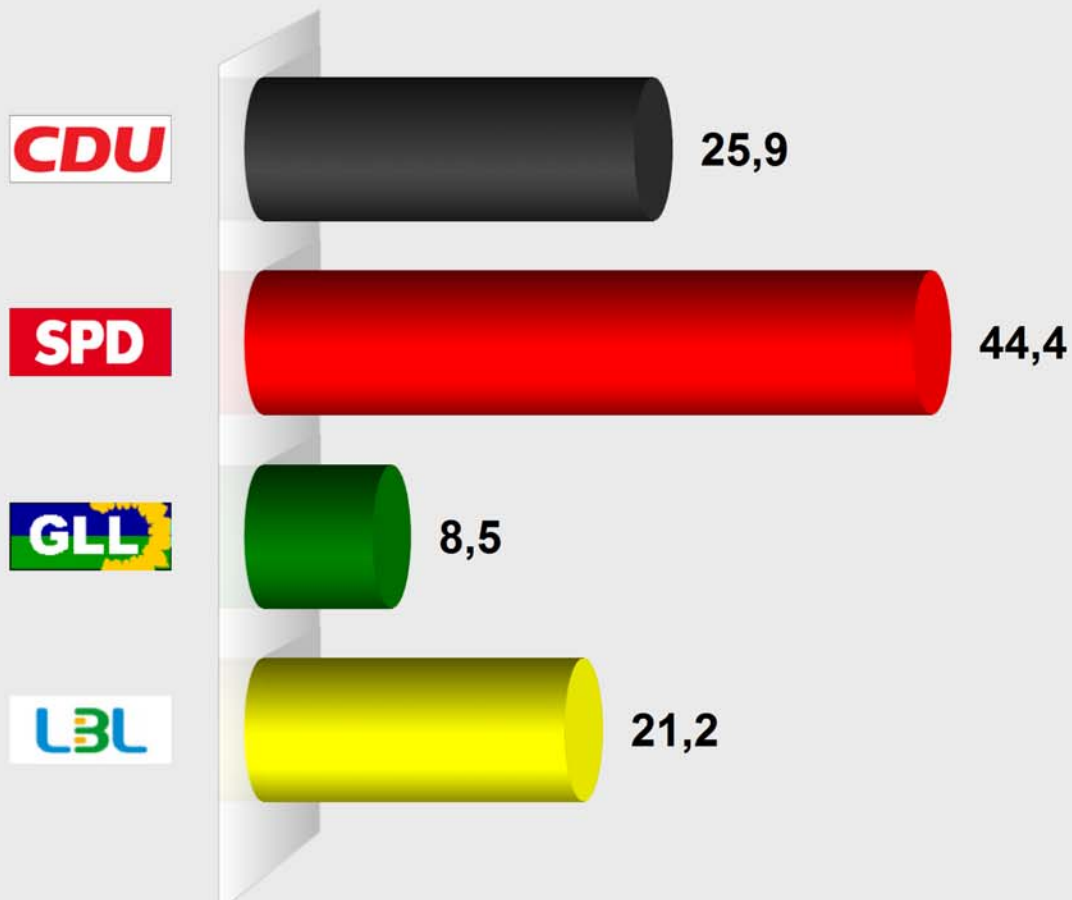

Gemeindewahl Lautertal 2016
Lautern (431014.4)
 Stimmenanteile in Prozent (%)

Wahlb. ohne Sperrv.	452
Wahlb. mit Sperrv.	114
Wahlb. nach § 16a, 2 KWO	0
Wahlb. insges.	566
Wählerinnen / Wähler	311
dav. mit Wahlschein	113
Ungült. Stimmzettel	12
Gültige Stimmzettel	299
Gültige Stimmen	8.837
Wahlbeteiligung	54,9%

	<i>Stimmen</i>	<i>Anteil</i>
CDU	2.288	25,9%
SPD	3.922	44,4%
GLL	750	8,5%
LBL	1.877	21,2%