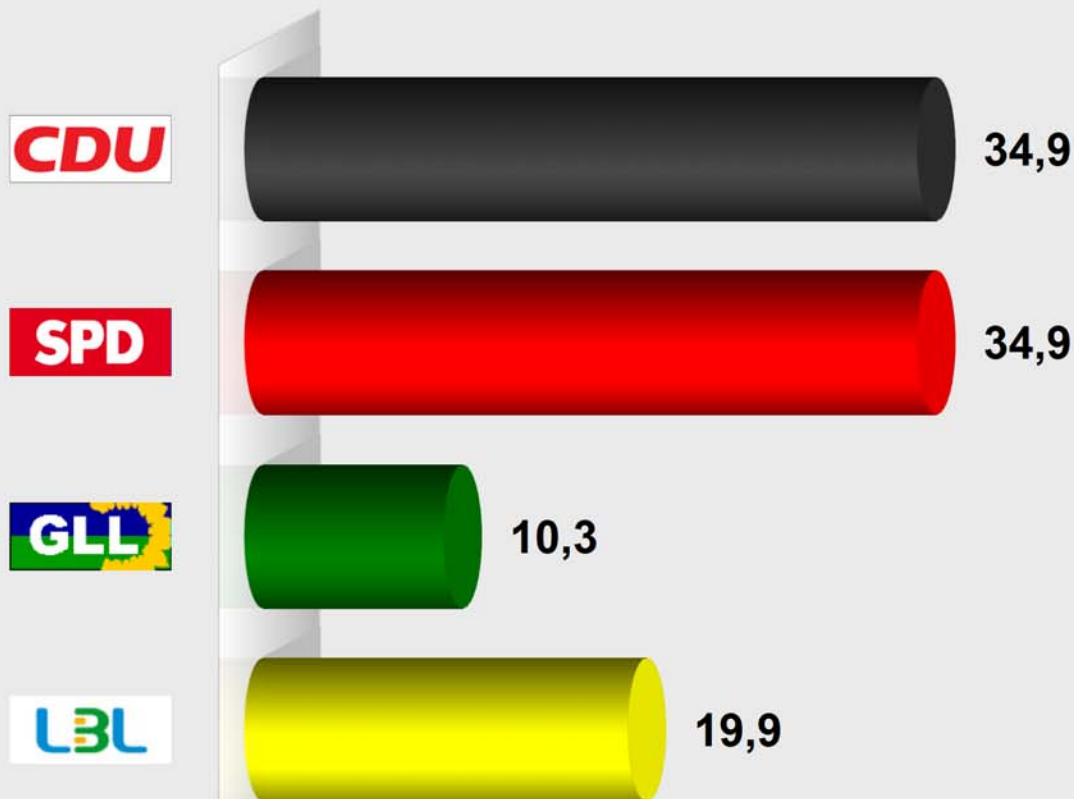

Gemeindewahl Lautertal 2016 Gadernheim (431014.5)

Stimmenanteile in Prozent (%)

Wahlb. ohne Sperrv.	970
Wahlb. mit Sperrv.	217
Wahlb. nach § 16a, 2 KWO	0
Wahlb. insges.	1.187
Wählerinnen / Wähler	655
dav. mit Wahlschein	201
Ungült. Stimmzettel	26
Gültige Stimmzettel	629
Gültige Stimmen	18.261
Wahlbeteiligung	55,2%

	Stimmen	Anteil
CDU	6.376	34,9%
SPD	6.373	34,9%
GLL	1.882	10,3%
LBL	3.630	19,9%