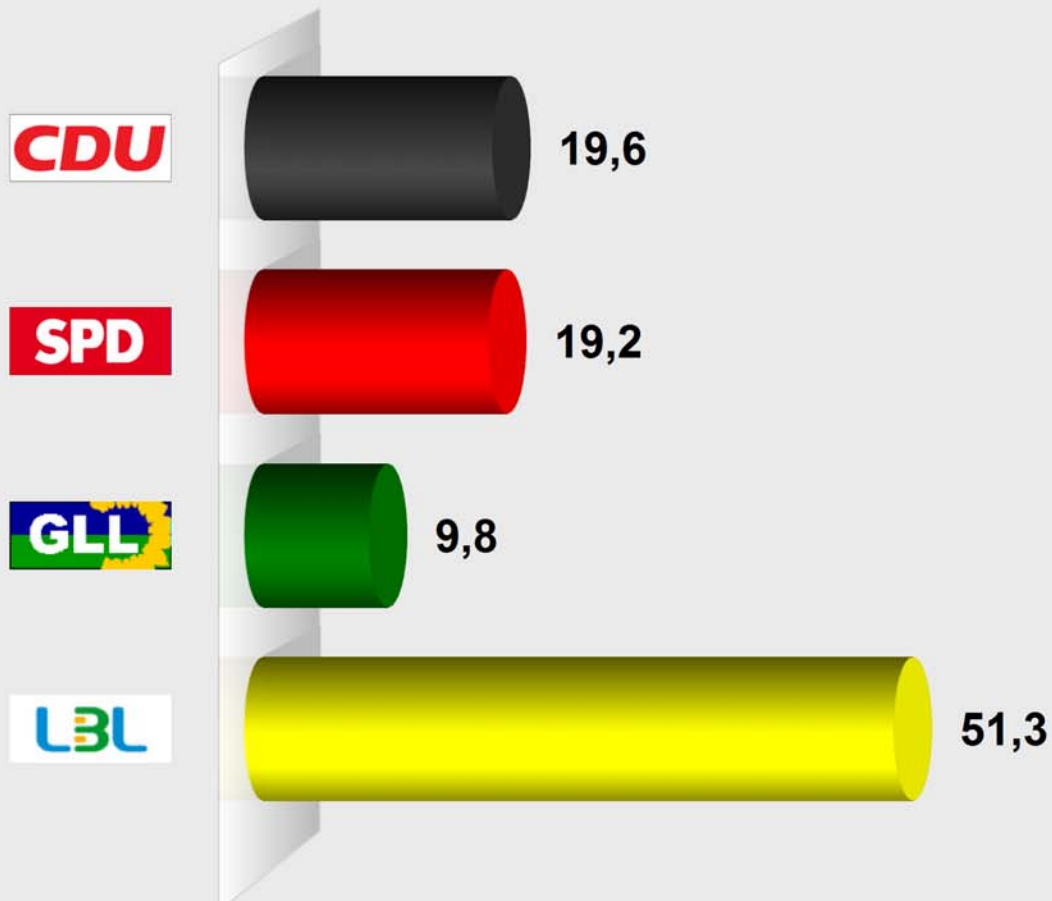

Gemeindewahl Lautertal 2016 Schannenbach (431014.6)

Stimmenanteile in Prozent (%)

Wahlb. ohne Sperrv.	89
Wahlb. mit Sperrv.	19
Wahlb. nach § 16a, 2 KWO	0
Wahlb. insges.	108
Wählerinnen / Wähler	76
dav. mit Wahlschein	17
Ungült. Stimmzettel	0
Gültige Stimmzettel	76
Gültige Stimmen	2.302
Wahlbeteiligung	70,4%

	Stimmen	Anteil
CDU	451	19,6%
SPD	443	19,2%
GLL	226	9,8%
LBL	1.182	51,3%