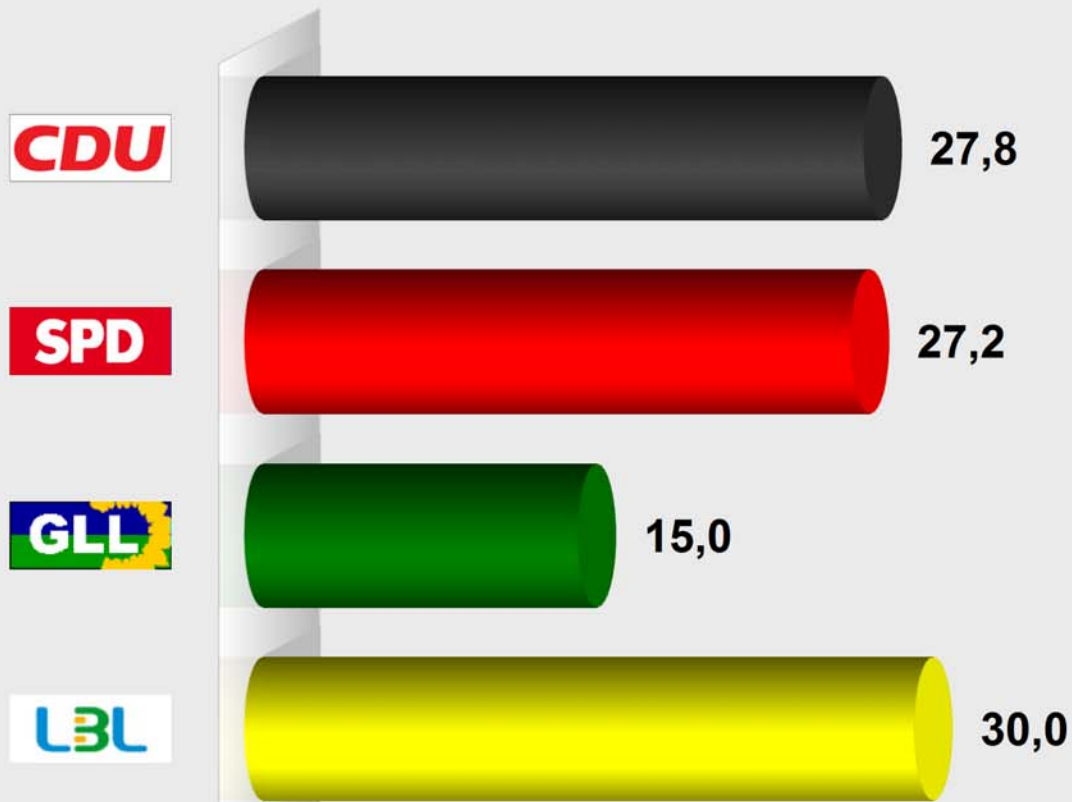

**Gemeindewahl Lautertal 2016**  
**Beedenkirchen/Wurzelbach/Staffel/Schmal-Beerbach (431014.7)**  
 Stimmenanteile in Prozent (%)

Wahlb. ohne Sperrv. . . . .	583
Wahlb. mit Sperrv. . . . .	96
Wahlb. nach § 16a, 2 KWO . . . . .	0
Wahlb. insges. . . . .	679
Wählerinnen / Wähler . . . . .	416
dav. mit Wahlschein . . . . .	92
Ungült. Stimmzettel . . . . .	16
Gültige Stimmzettel . . . . .	400
Gültige Stimmen . . . . .	11.645
Wahlbeteiligung . . . . .	61,3%

	<i>Stimmen</i>	<i>Anteil</i>
CDU . . . . .	3.235	27,8%
SPD . . . . .	3.170	27,2%
GLL . . . . .	1.741	15,0%
LBL . . . . .	3.499	30,0%