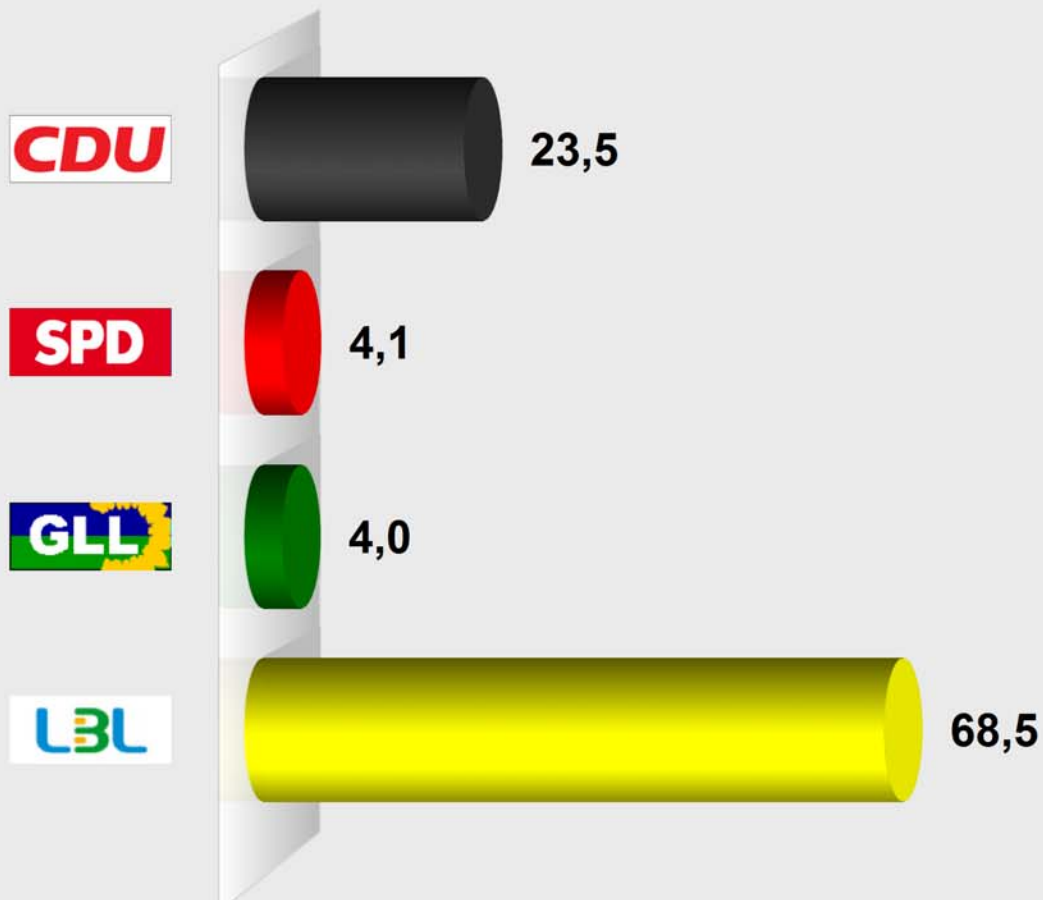

Gemeindewahl Lautertal 2016

Knoten (431014.8)

Stimmenanteile in Prozent (%)

Wahlb. ohne Sperrv.	54
Wahlb. mit Sperrv.	13
Wahlb. nach § 16a, 2 KWO	0
Wahlb. insges.	67
Wählerinnen / Wähler	52
dav. mit Wahlschein	13
Ungült. Stimmzettel	0
Gültige Stimmzettel	52
Gültige Stimmen	1.552
Wahlbeteiligung	77,6%

	Stimmen	Anteil
CDU	364	23,5%
SPD	63	4,1%
GLL	62	4,0%
LBL	1.063	68,5%