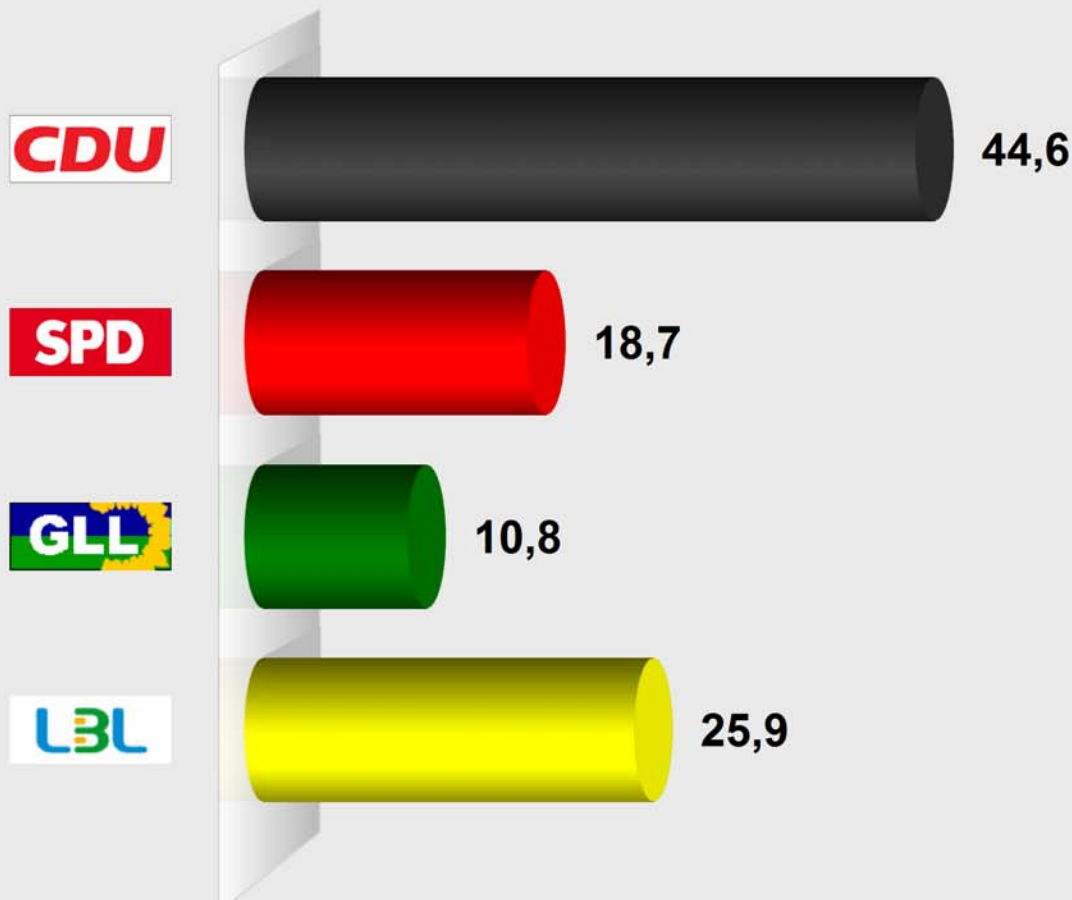

Gemeindewahl Lautertal 2016
Raidelbach (431014.9)
 Stimmenanteile in Prozent (%)

Wahlb. ohne Sperrv.	68
Wahlb. mit Sperrv.	16
Wahlb. nach § 16a, 2 KWO	0
Wahlb. insges.	84
Wählerinnen / Wähler	65
dav. mit Wahlschein	16
Ungült. Stimmzettel	6
Gültige Stimmzettel	59
Gültige Stimmen	1.750
Wahlbeteiligung	77,4%

	<i>Stimmen</i>	<i>Anteil</i>
CDU	780	44,6%
SPD	328	18,7%
GLL	189	10,8%
LBL	453	25,9%