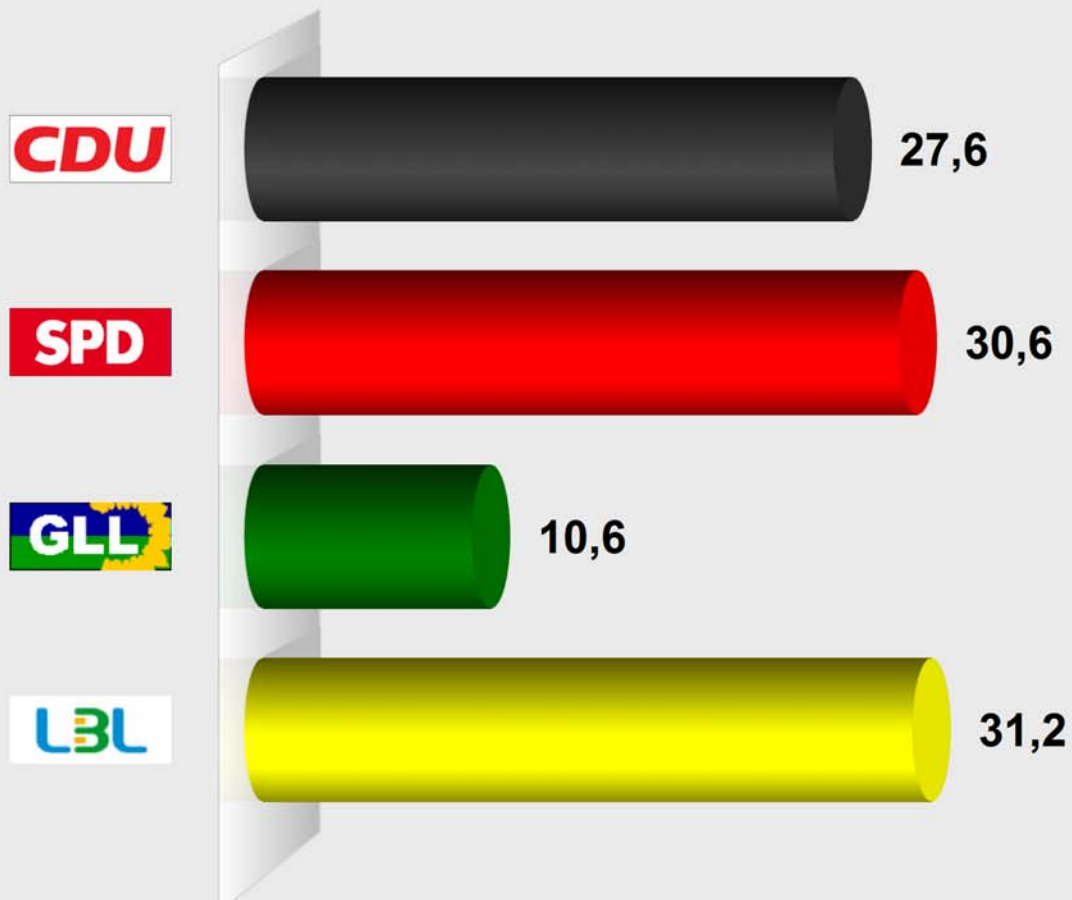

Gemeindewahl Lautertal 2016 (Nacherfassung)

Vorläufiges Endergebnis

Stimmenanteile in Prozent (%)

Wahlb. ohne Sperrv.	4.646
Wahlb. mit Sperrv.	1.210
Wahlb. nach § 16a, 2 KWO	0
Wahlb. insges.	5.856
Wählerinnen / Wähler	3.435
dav. mit Wahlschein	1.144
Ungült. Stimmzettel	117
Gültige Stimmzettel	3.318
Gültige Stimmen	97.091
Wahlbeteiligung	58,7%

	Stimmen	Anteil
CDU	26.752	27,6%
SPD	29.702	30,6%
GLL	10.302	10,6%
LBL	30.335	31,2%