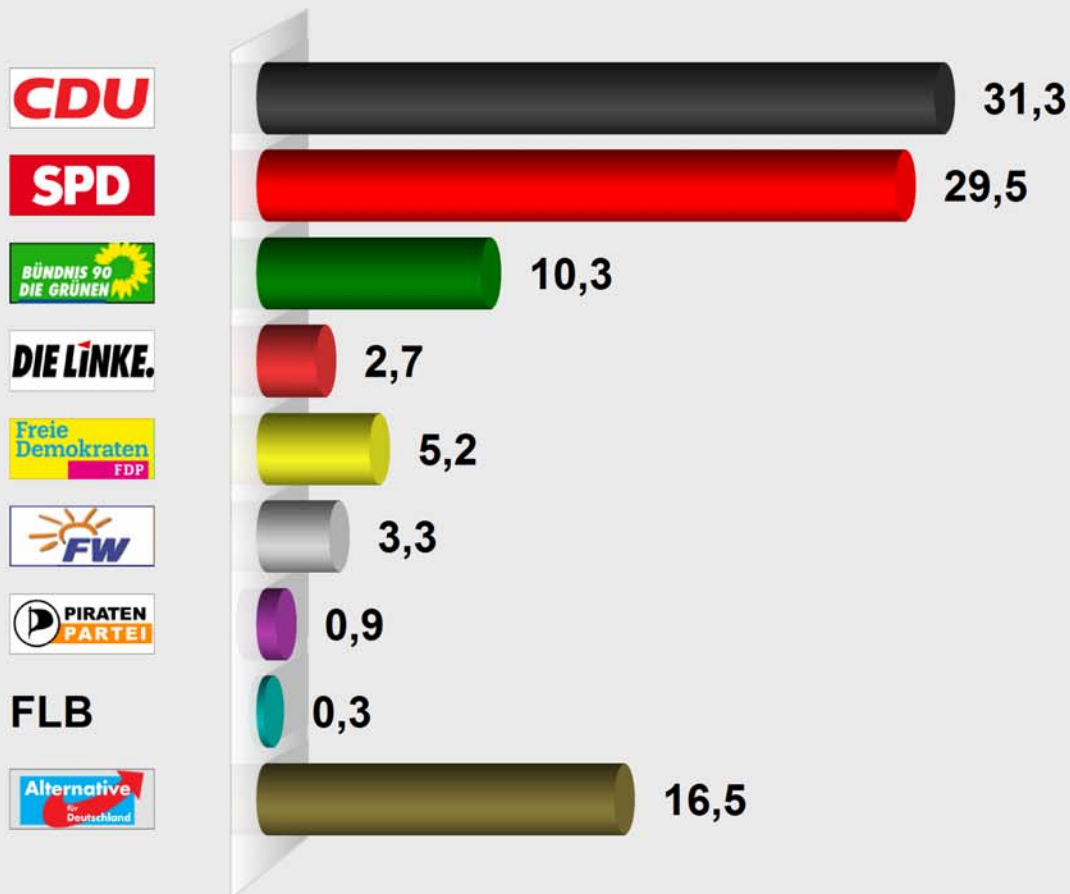

# Kreiswahl 2016 LK Bergstraße Lautertal (Odenwald)

Vorläufiges Endergebnis

Stimmenanteile in Prozent (%)

Wahlb. ohne Sperrv.	4.672
Wahlb. mit Sperrv.	1.211
Wahlb. insges.	5.883
Wählerinnen / Wähler	3.434
dav. mit Wahlschein	1.142
Ungült. Stimmzettel	160
Gültige Stimmen	220.056
Wahlbeteiligung	58,4%

	Stimmen	Anteil
CDU	68.821	31,3%
SPD	64.838	29,5%
GRÜNE	22.761	10,3%
DIE LINKE	5.973	2,7%
FDP	11.438	5,2%
FREIE WÄHLER	7.311	3,3%
PIRATEN	1.971	0,9%
FLB	655	0,3%
AfD	36.288	16,5%