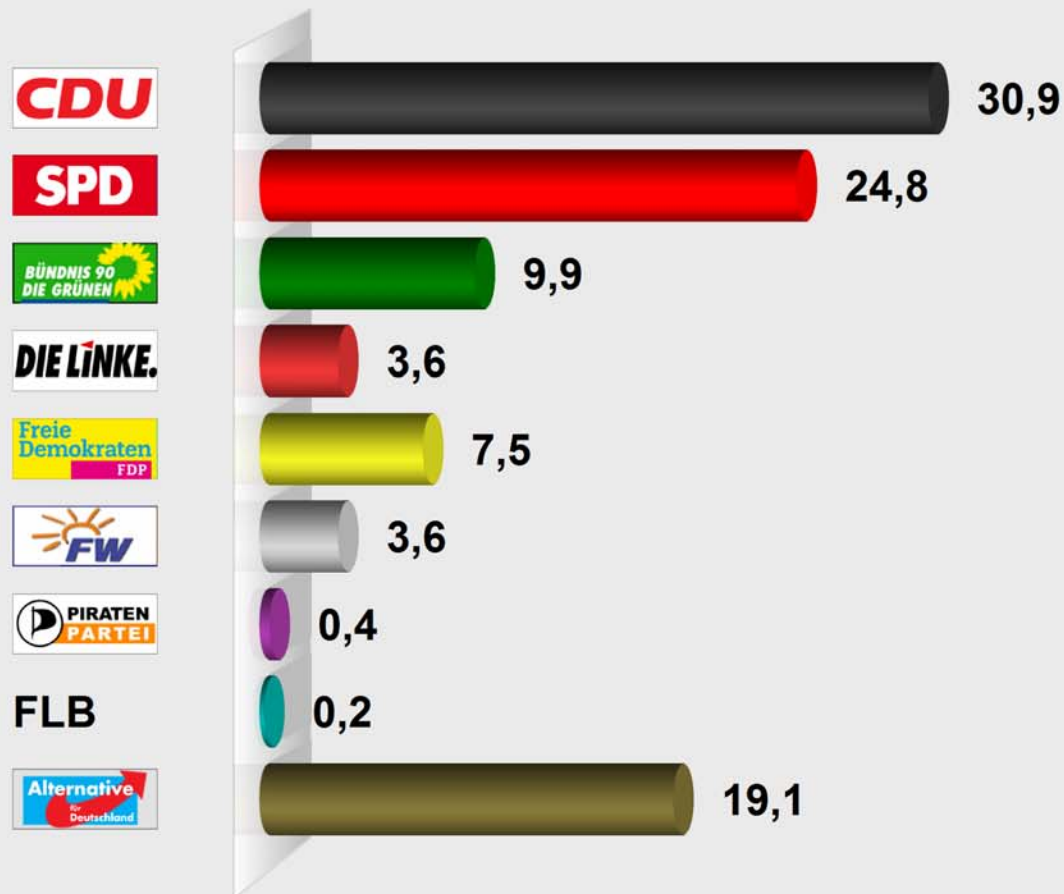

## Kreiswahl 2016 LK Bergstraße Lautertal (Odenwald) Elmshausen (431.431014.1)

Stimmenanteile in Prozent (%)

Wahlb. ohne Sperrv. . . . .	900
Wahlb. mit Sperrv. . . . .	174
Wahlb. insges. . . . .	1.074
Wählerinnen / Wähler . . . . .	605
dav. mit Wahlschein . . . . .	162
Ungült. Stimmzettel . . . . .	23
Gültige Stimmen . . . . .	38.611
Wahlbeteiligung . . . . .	56,3%

	Stimmen	Anteil
CDU . . . . .	11.913	30,9%
SPD . . . . .	9.572	24,8%
GRÜNE . . . . .	3.827	9,9%
DIE LINKE . . . . .	1.396	3,6%
FDP . . . . .	2.903	7,5%
FREIE WÄHLER . . . . .	1.392	3,6%
PIRATEN . . . . .	173	0,4%
FLB . . . . .	72	0,2%
AfD . . . . .	7.363	19,1%