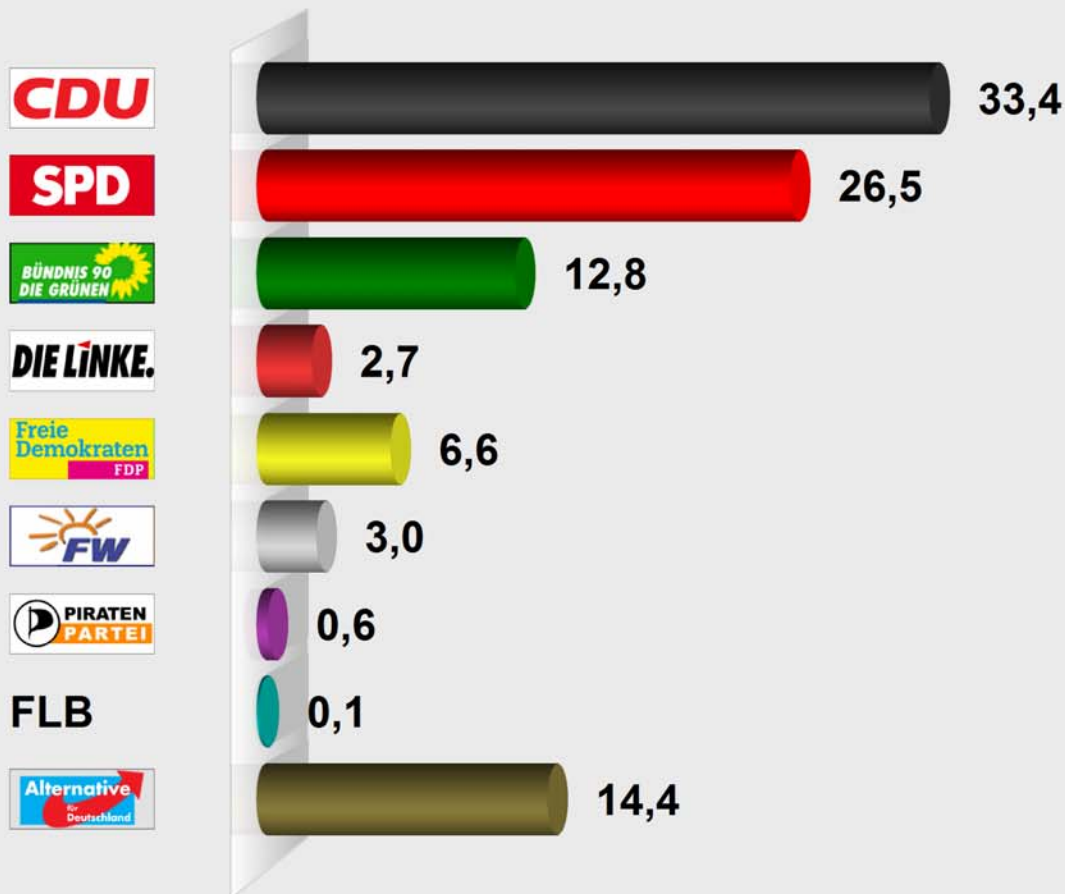

Kreiswahl 2016 LK Bergstraße Lautertal (Odenwald) Reichenbach (431.431014.2)

Stimmenanteile in Prozent (%)

Wahlb. ohne Sperrv.	800
Wahlb. mit Sperrv.	276
Wahlb. insges.	1.076
Wählerinnen / Wähler	647
dav. mit Wahlschein	268
Ungült. Stimmzettel	20
Gültige Stimmen	42.345
Wahlbeteiligung	60,1%

	Stimmen	Anteil
CDU	14.130	33,4%
SPD	11.203	26,5%
GRÜNE	5.421	12,8%
DIE LINKE	1.154	2,7%
FDP	2.801	6,6%
FREIE WÄHLER	1.254	3,0%
PIRATEN	233	0,6%
FLB	39	0,1%
AfD	6.110	14,4%