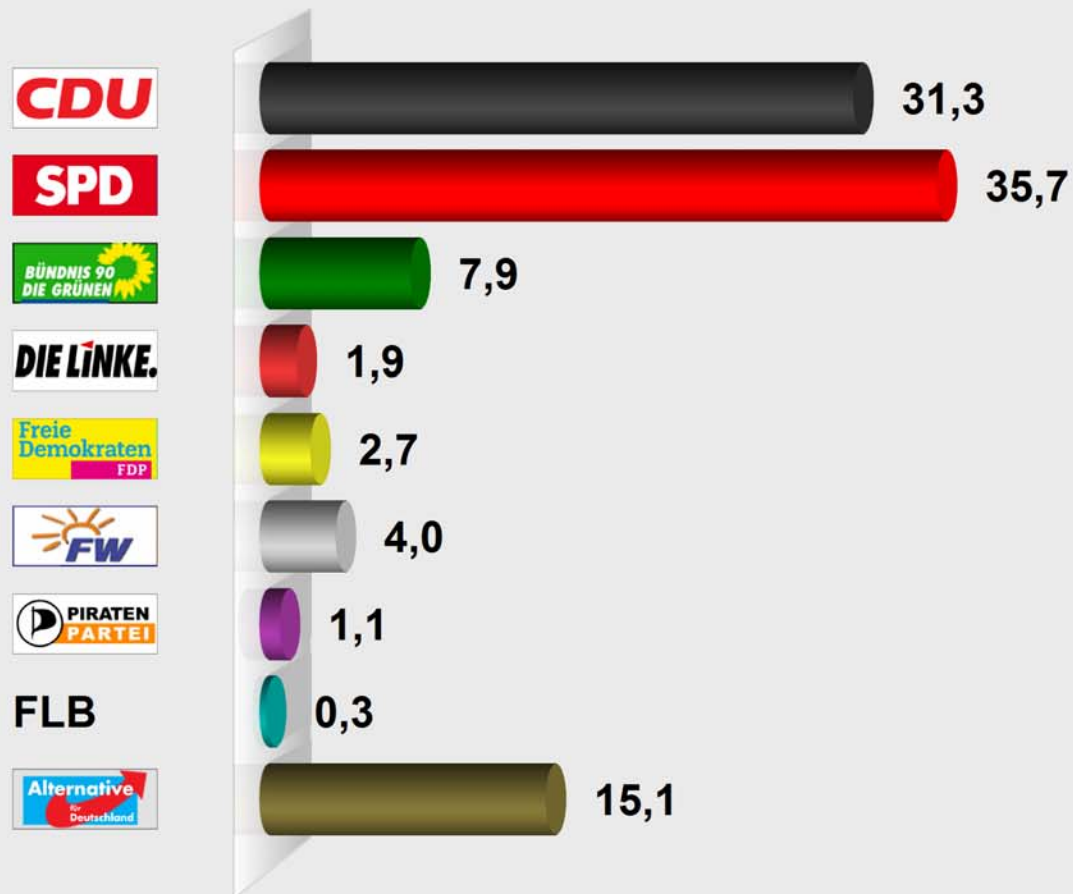

Kreiswahl 2016 LK Bergstraße Lautertal (Odenwald) Reichenbach (431.431014.3)

Stimmenanteile in Prozent (%)

Wahlb. ohne Sperrv.	746
Wahlb. mit Sperrv.	285
Wahlb. insges.	1.031
Wählerinnen / Wähler	604
dav. mit Wahlschein	262
Ungült. Stimmzettel	33
Gültige Stimmen	39.103
Wahlbeteiligung	58,6%

	Stimmen	Anteil
CDU	12.235	31,3%
SPD	13.969	35,7%
GRÜNE	3.098	7,9%
DIE LINKE	757	1,9%
FDP	1.047	2,7%
FREIE WÄHLER	1.559	4,0%
PIRATEN	415	1,1%
FLB	123	0,3%
AfD	5.900	15,1%