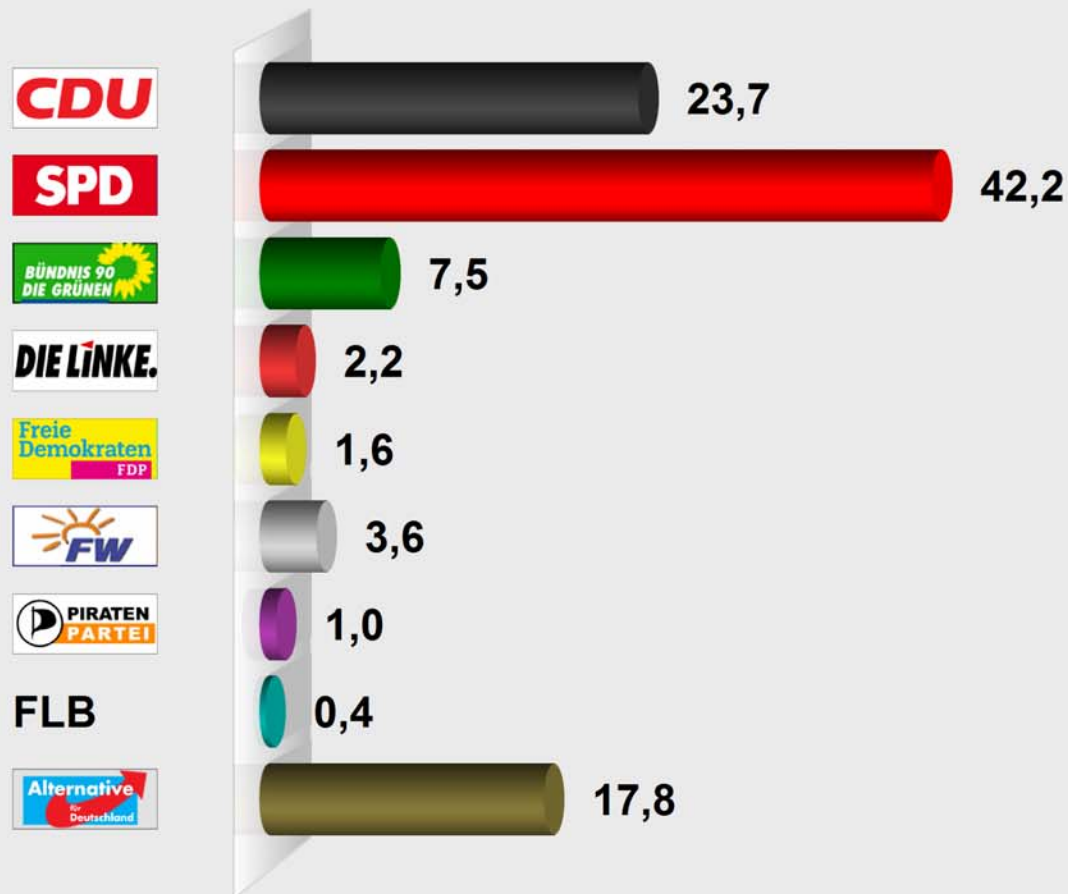

Kreiswahl 2016 LK Bergstraße Lautertal (Odenwald) Lautern (431.431014.4)

Stimmenanteile in Prozent (%)

Wahlb. ohne Sperrv.	452
Wahlb. mit Sperrv.	114
Wahlb. insges.	566
Wählerinnen / Wähler	311
dav. mit Wahlschein	113
Ungült. Stimmzettel	11
Gültige Stimmen	20.214
Wahlbeteiligung	54,9%

	Stimmen	Anteil
CDU	4.797	23,7%
SPD	8.521	42,2%
GRÜNE	1.524	7,5%
DIE LINKE	449	2,2%
FDP	326	1,6%
FREIE WÄHLER	719	3,6%
PIRATEN	209	1,0%
FLB	72	0,4%
AfD	3.597	17,8%