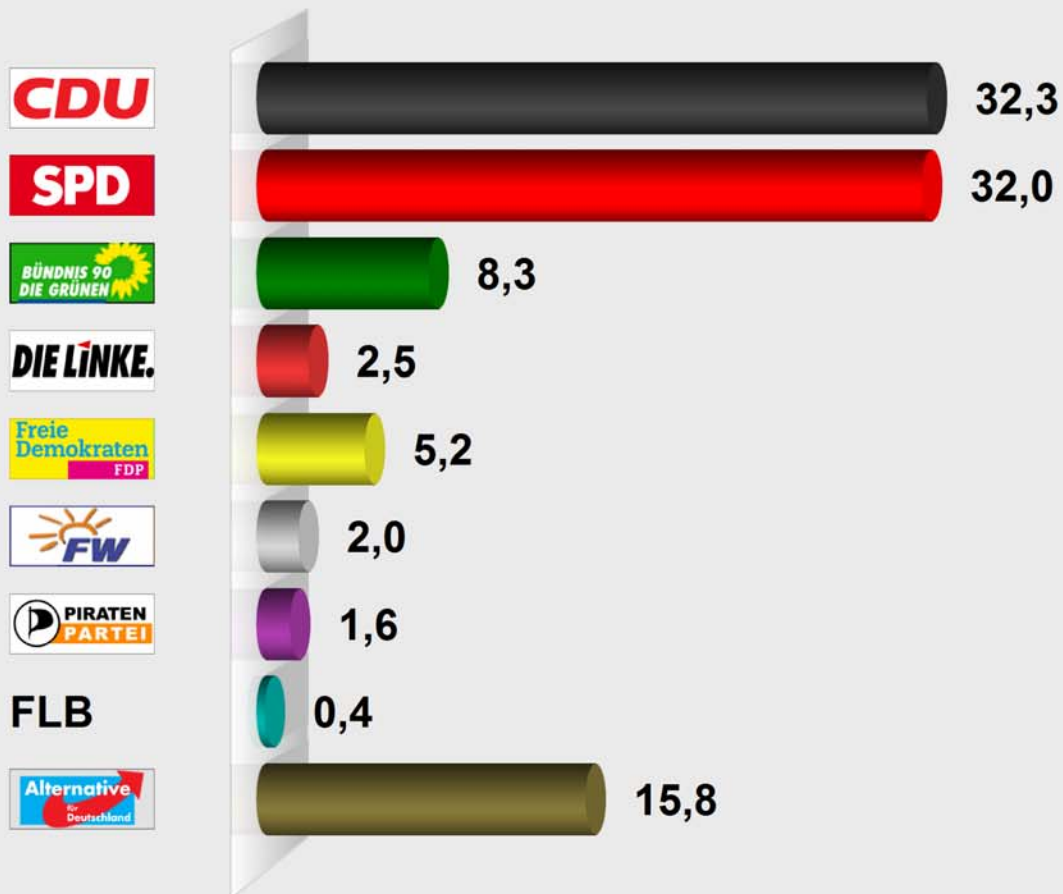

Kreiswahl 2016 LK Bergstraße Lautertal (Odenwald) Gadernheim (431.431014.5)

Stimmenanteile in Prozent (%)

Wahlb. ohne Sperrv.	976
Wahlb. mit Sperrv.	217
Wahlb. insges.	1.193
Wählerinnen / Wähler	659
dav. mit Wahlschein	201
Ungült. Stimmzettel	33
Gültige Stimmen	42.127
Wahlbeteiligung	55,2%

	Stimmen	Anteil
CDU	13.591	32,3%
SPD	13.496	32,0%
GRÜNE	3.477	8,3%
DIE LINKE	1.039	2,5%
FDP	2.185	5,2%
FREIE WÄHLER	847	2,0%
PIRATEN	677	1,6%
FLB	154	0,4%
AfD	6.661	15,8%