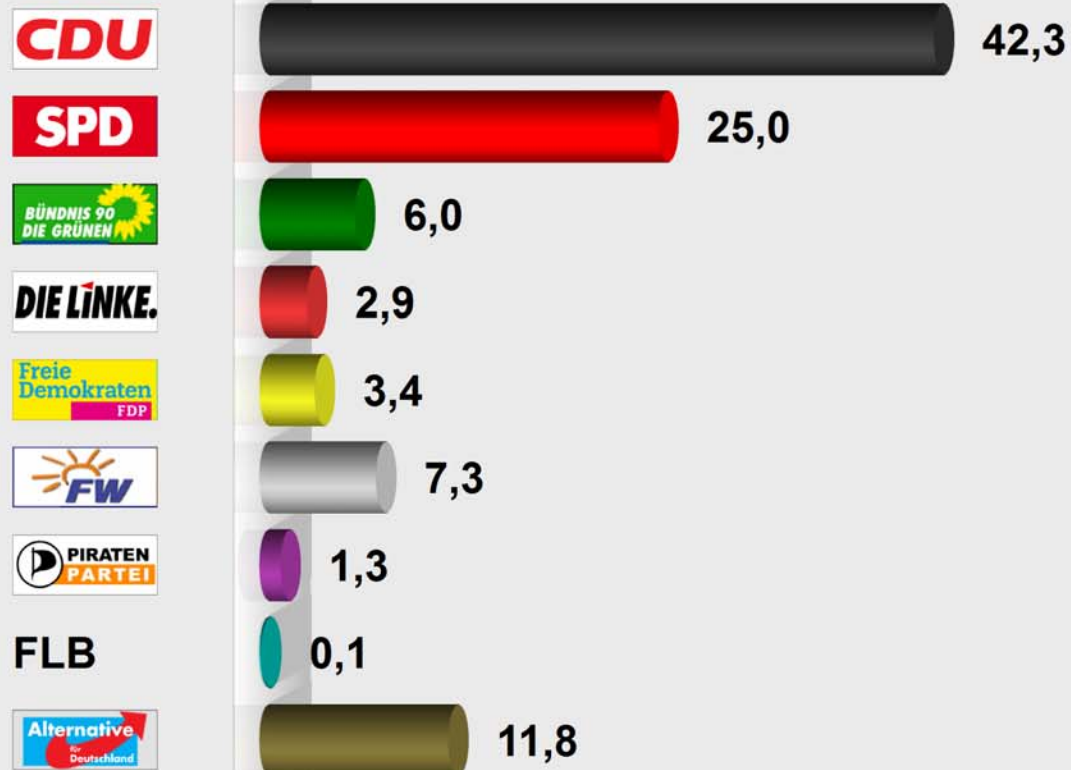

Kreiswahl 2016 LK Bergstraße Lautertal (Odenwald) Schannenbach (431.431014.6)

Stimmenanteile in Prozent (%)

Wahlb. ohne Sperrv.	90
Wahlb. mit Sperrv.	20
Wahlb. insges.	110
Wählerinnen / Wähler	76
dav. mit Wahlschein	17
Ungült. Stimmzettel	1
Gültige Stimmen	5.111
Wahlbeteiligung	69,1%

	Stimmen	Anteil
CDU	2.160	42,3%
SPD	1.276	25,0%
GRÜNE	305	6,0%
DIE LINKE	150	2,9%
FDP	175	3,4%
FREIE WÄHLER	373	7,3%
PIRATEN	66	1,3%
FLB	3	0,1%
AfD	603	11,8%