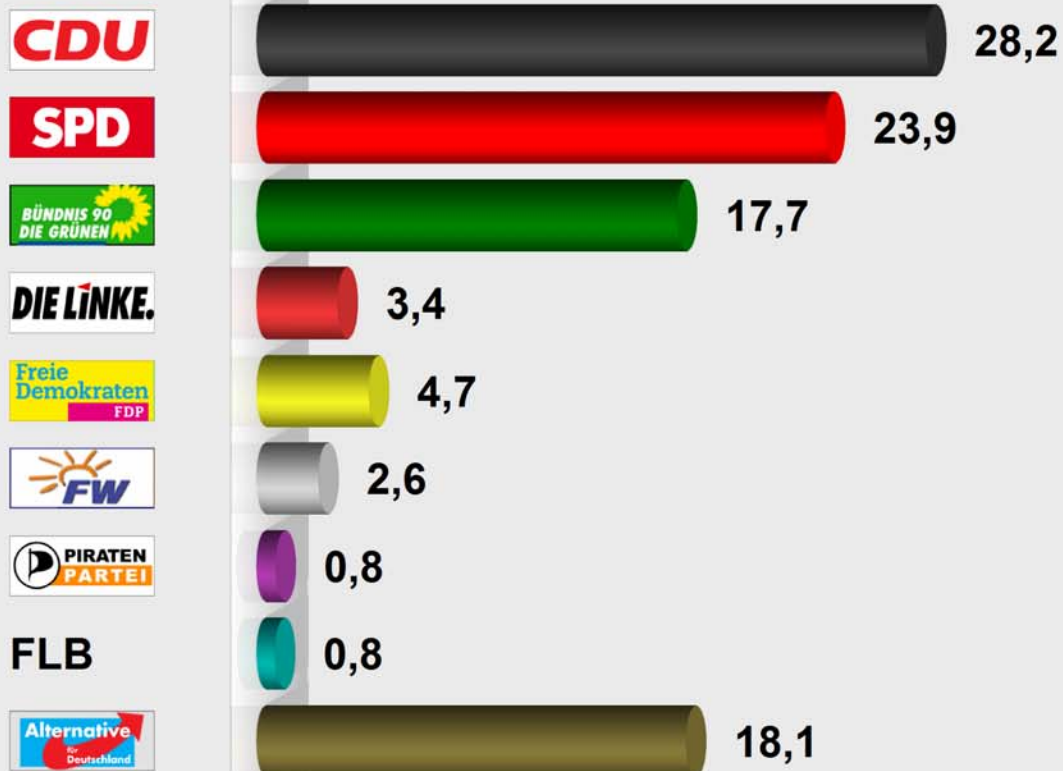

## Kreiswahl 2016 LK Bergstraße Lautertal (Odenwald) Beedenkirchen/Wurzelbach/Staffel/Schmal-Beerbach (431.431014.7)

Stimmenanteile in Prozent (%)

Wahlb. ohne Sperrv.	585
Wahlb. mit Sperrv.	96
Wahlb. insges.	681
Wählerinnen / Wähler	416
dav. mit Wahlschein	92
Ungült. Stimmzettel	32
Gültige Stimmen	25.282
Wahlbeteiligung	61,1%

	Stimmen	Anteil
CDU	7.120	28,2%
SPD	6.040	23,9%
GRÜNE	4.468	17,7%
DIE LINKE	857	3,4%
FDP	1.188	4,7%
FREIE WÄHLER	654	2,6%
PIRATEN	198	0,8%
FLB	192	0,8%
AfD	4.565	18,1%