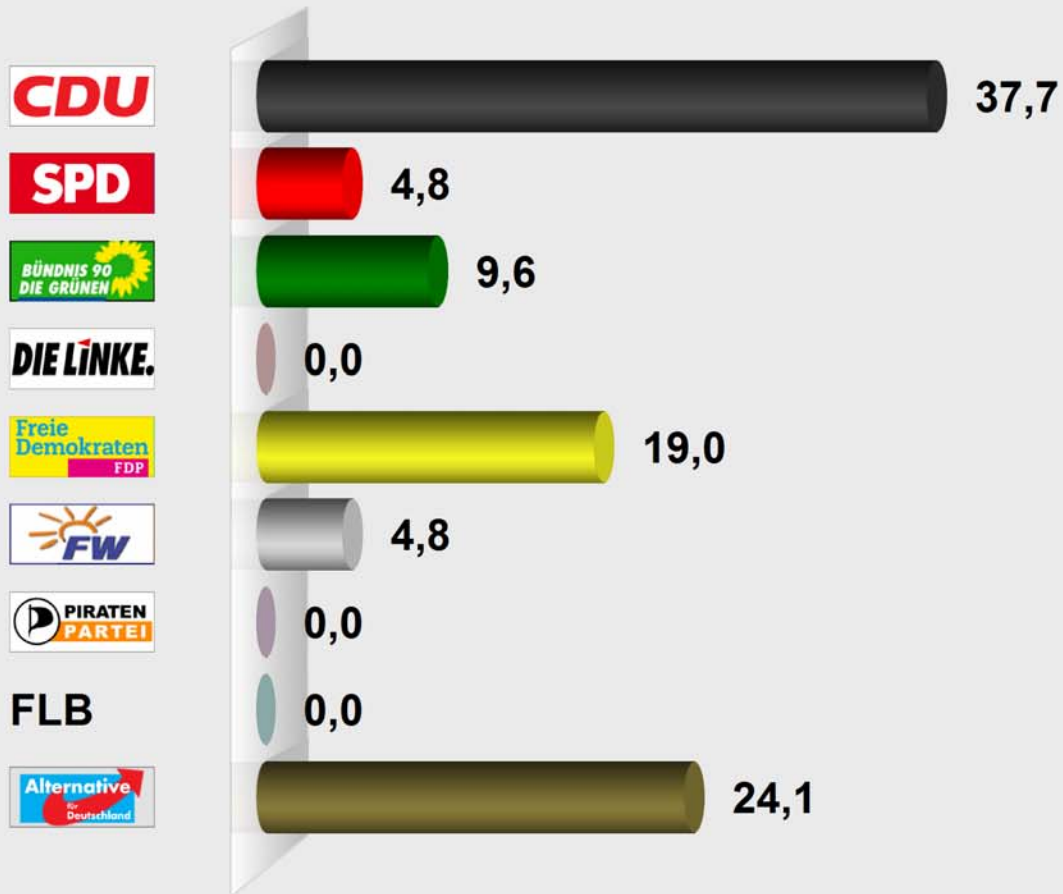

Kreiswahl 2016 LK Bergstraße Lautertal (Odenwald) Knoten (431.431014.8)

Stimmenanteile in Prozent (%)

Wahlb. ohne Sperrv.	54
Wahlb. mit Sperrv.	13
Wahlb. insges.	67
Wählerinnen / Wähler	50
dav. mit Wahlschein	11
Ungült. Stimmzettel	5
Gültige Stimmen	2.952
Wahlbeteiligung	74,6%

	Stimmen	Anteil
CDU	1.114	37,7%
SPD	142	4,8%
GRÜNE	284	9,6%
DIE LINKE	0	0,0%
FDP	560	19,0%
FREIE WÄHLER	142	4,8%
PIRATEN	0	0,0%
FLB	0	0,0%
AfD	710	24,1%