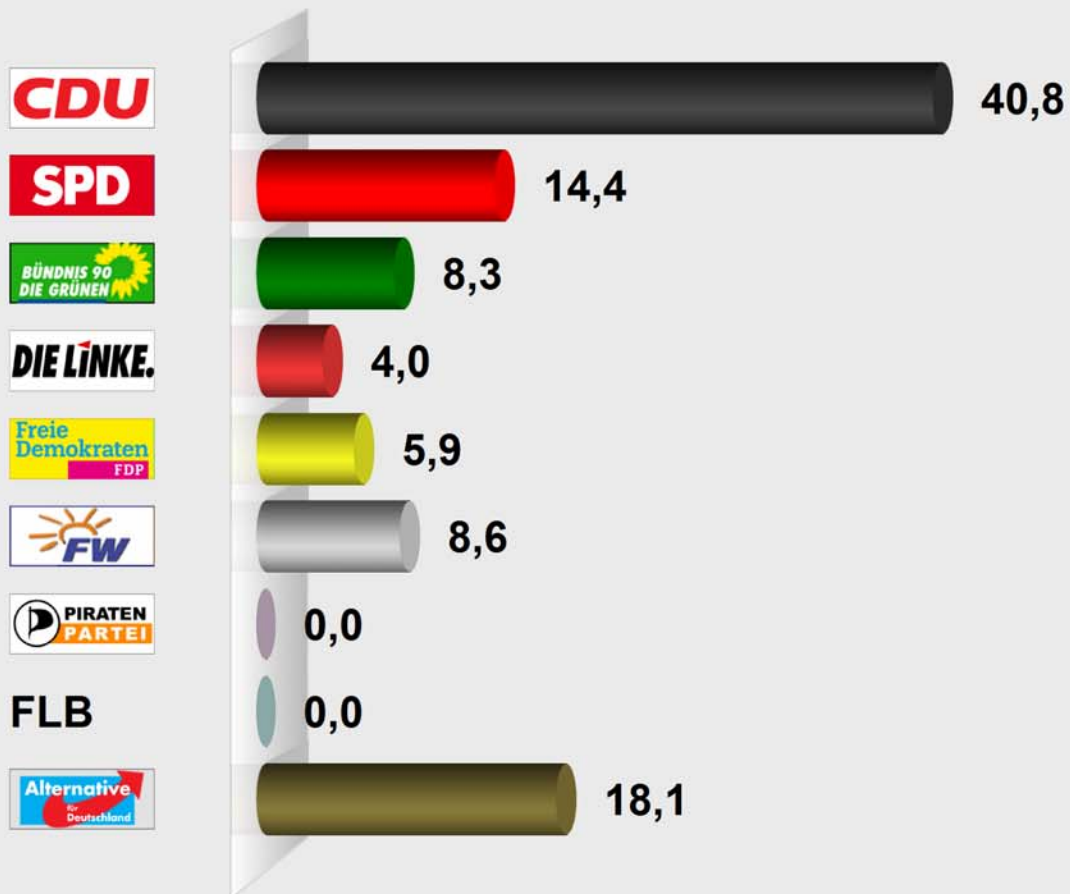

Kreiswahl 2016 LK Bergstraße Lautertal (Odenwald) Raidelbach (431.431014.9)

Stimmenanteile in Prozent (%)

Wahlb. ohne Sperrv.	69
Wahlb. mit Sperrv.	16
Wahlb. insges.	85
Wählerinnen / Wähler	66
dav. mit Wahlschein	16
Ungült. Stimmzettel	2
Gültige Stimmen	4.311
Wahlbeteiligung	77,6%

	Stimmen	Anteil
CDU	1.761	40,8%
SPD	619	14,4%
GRÜNE	357	8,3%
DIE LINKE	171	4,0%
FDP	253	5,9%
FREIE WÄHLER	371	8,6%
PIRATEN	0	0,0%
FLB	0	0,0%
AfD	779	18,1%