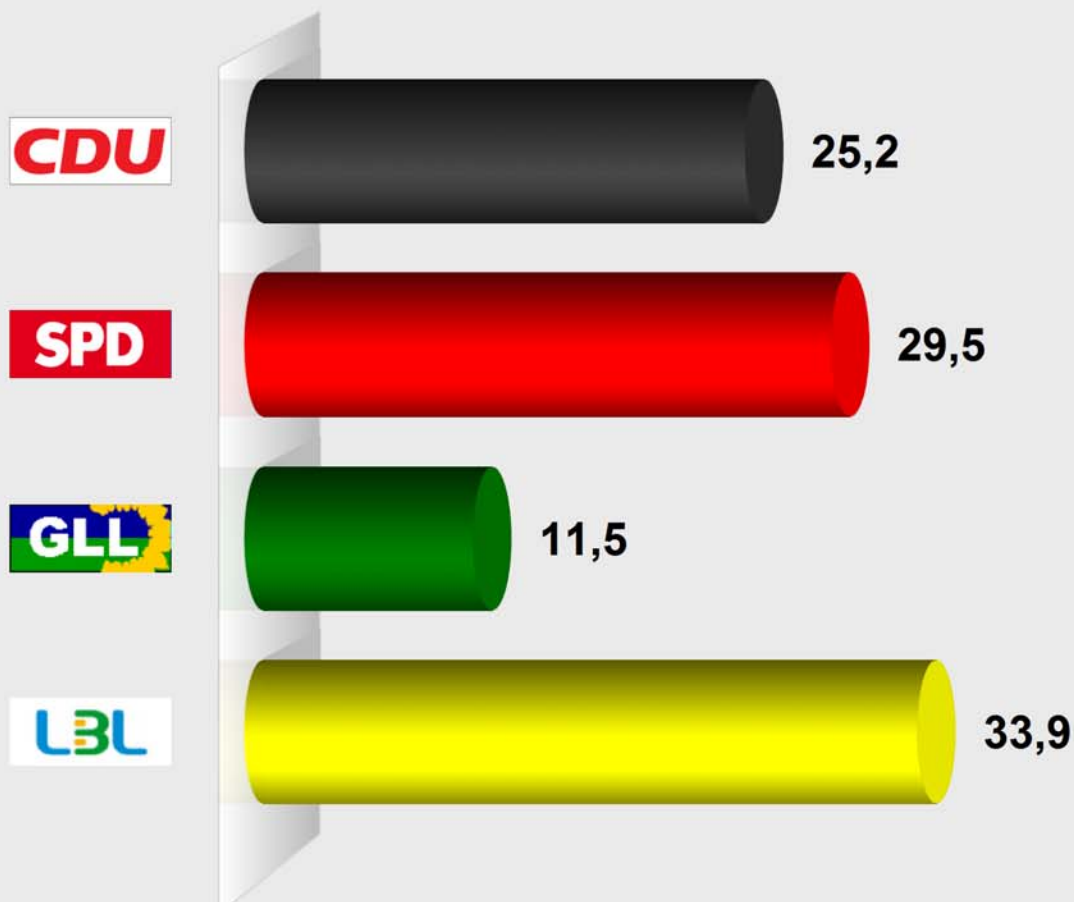

Ortsbeiratswahl Reichenbach 2016

Vorläufiges Endergebnis

Stimmenanteile in Prozent (%)

Wahlb. ohne Sperrv.	1.533
Wahlb. mit Sperrv.	556
Wahlb. nach § 16a, 2 KWO	0
Wahlb. insges.	2.089
Wählerinnen / Wähler	1.253
dav. mit Wahlschein	527
Ungült. Stimmzettel	37
Gültige Stimmzettel	1.216
Gültige Stimmen	8.348
Wahlbeteiligung	60,0%

	Stimmen	Anteil
CDU	2.101	25,2%
SPD	2.463	29,5%
GLL	958	11,5%
LBL	2.826	33,9%