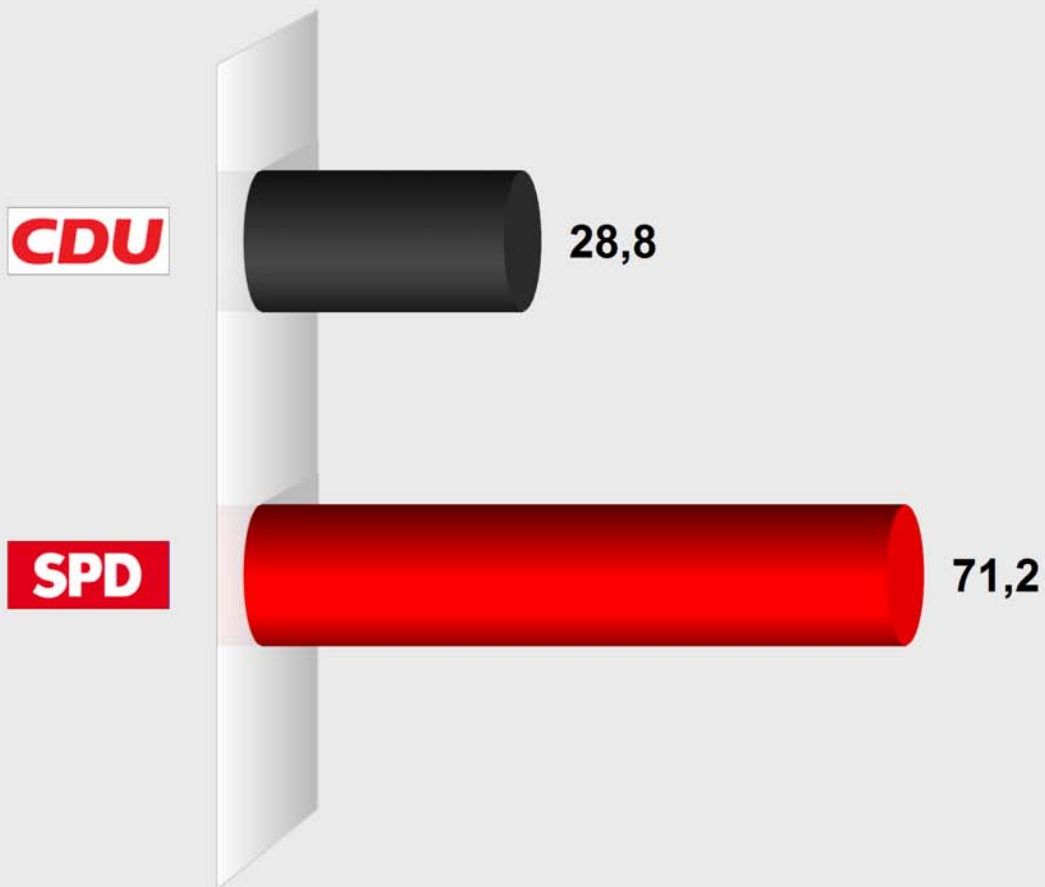

Ortsbeiratswahl Lautern 2016

Vorläufiges Endergebnis

Stimmenanteile in Prozent (%)

Wahlb. ohne Sperrv.	448
Wahlb. mit Sperrv.	114
Wahlb. nach § 16a, 2 KWO	0
Wahlb. insges.	562
Wählerinnen / Wähler	310
dav. mit Wahlschein	113
Ungült. Stimmzettel	27
Gültige Stimmzettel	283
Gültige Stimmen	1.872
Wahlbeteiligung	55,2%

	<i>Stimmen</i>	<i>Anteil</i>
CDU	539	28,8%
SPD	1.333	71,2%