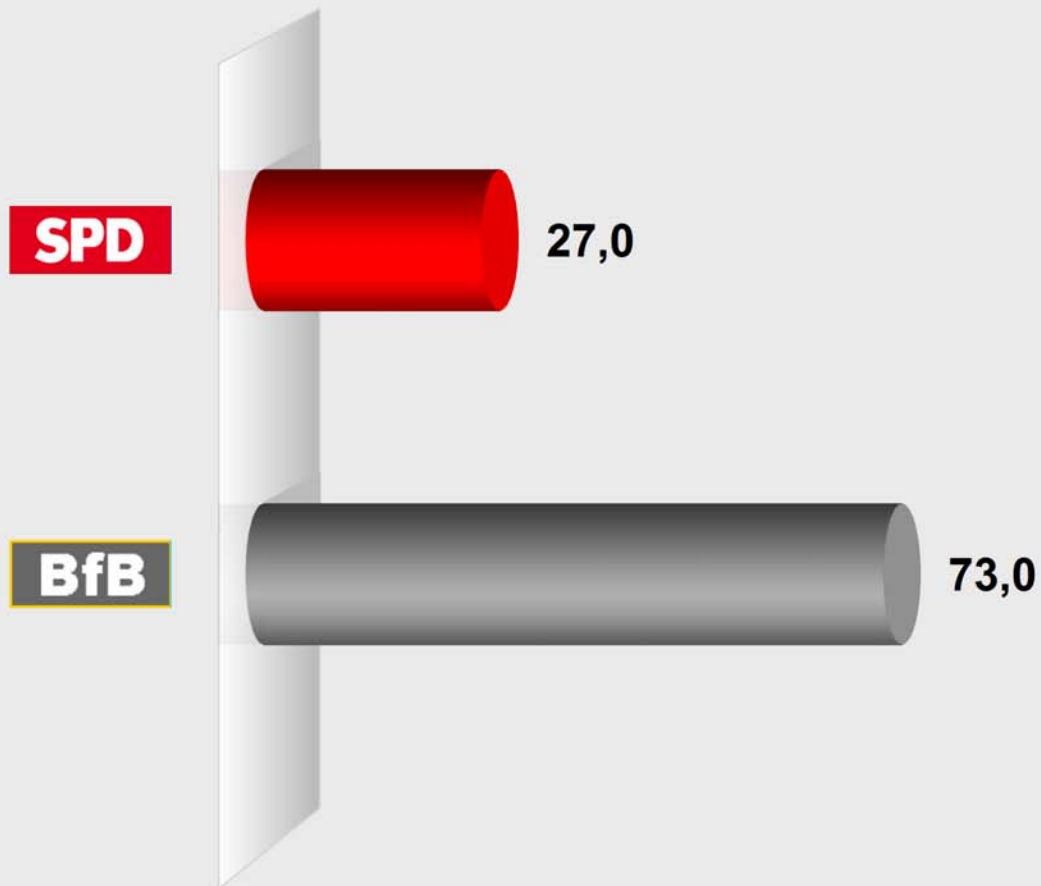

Ortsbeiratswahl Beedenkirchen 2016

Vorläufiges Endergebnis

Stimmenanteile in Prozent (%)

Wahlb. ohne Sperrv.	582
Wahlb. mit Sperrv.	96
Wahlb. nach § 16a, 2 KWO	0
Wahlb. insges.	678
Wählerinnen / Wähler	413
dav. mit Wahlschein	92
Ungült. Stimmzettel	12
Gültige Stimmzettel	401
Gültige Stimmen	2.731
Wahlbeteiligung	60,9%

	Stimmen	Anteil
SPD	737	27,0%
BfB	1.994	73,0%