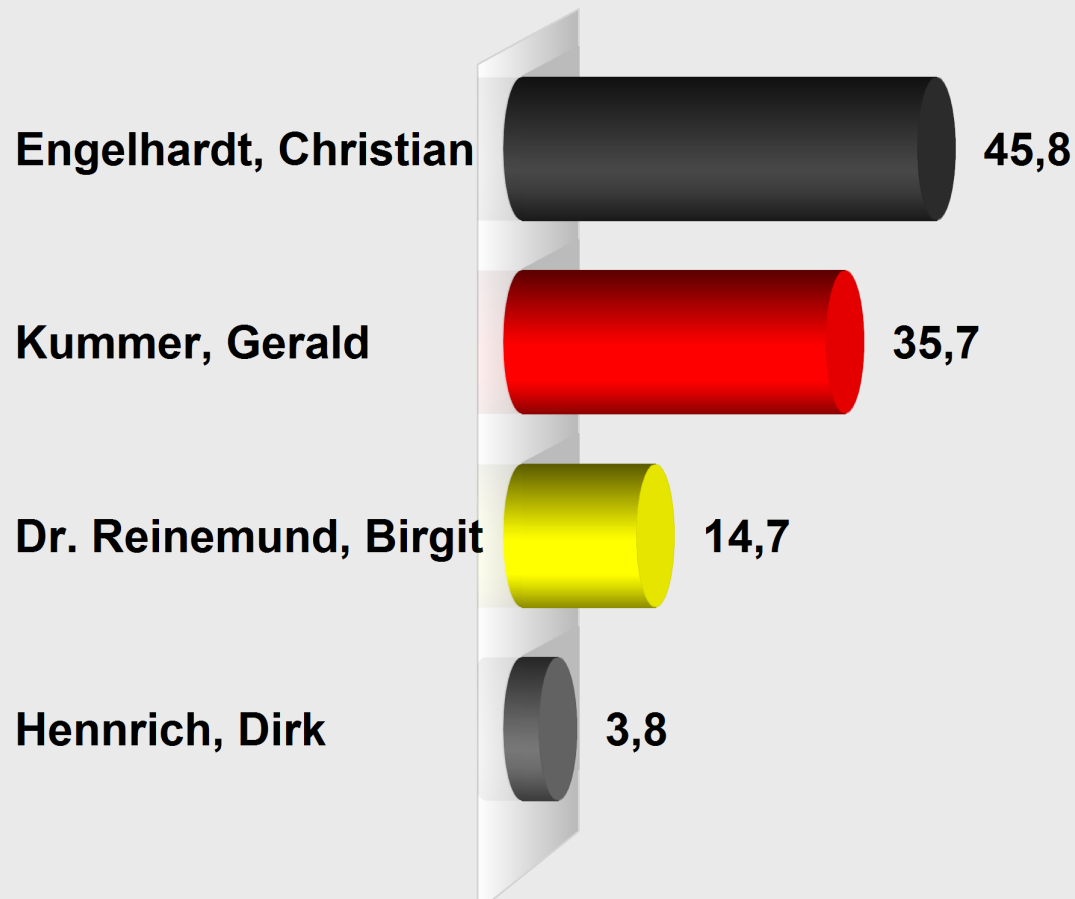

**Landratswahl LK Bergstraße 2015 Lautertal (Odenwald)
Elmshausen (431.431014.1)**

Stimmenanteile in Prozent (%)

Wahlb. ohne Sperrv.	996
Wahlb. mit Sperrv.	79
Wahlb. nach § 41 iVm. 9, 2 KWG	0
Wahlb. insges.	1.075
Wähler	297
dav. mit Wahlschein	0
Ungült. Stimmen	11
Gültige Stimmen	286
Wahlbeteiligung	27,6%

	Stimmen	Anteil
Engelhardt, Christian	131	45,8%
Kummer, Gerald	102	35,7%
Dr. Reinemund, Birgit	42	14,7%
Henrich, Dirk	11	3,8%

29 Stimmen Vorsprung für Engelhardt, Christian