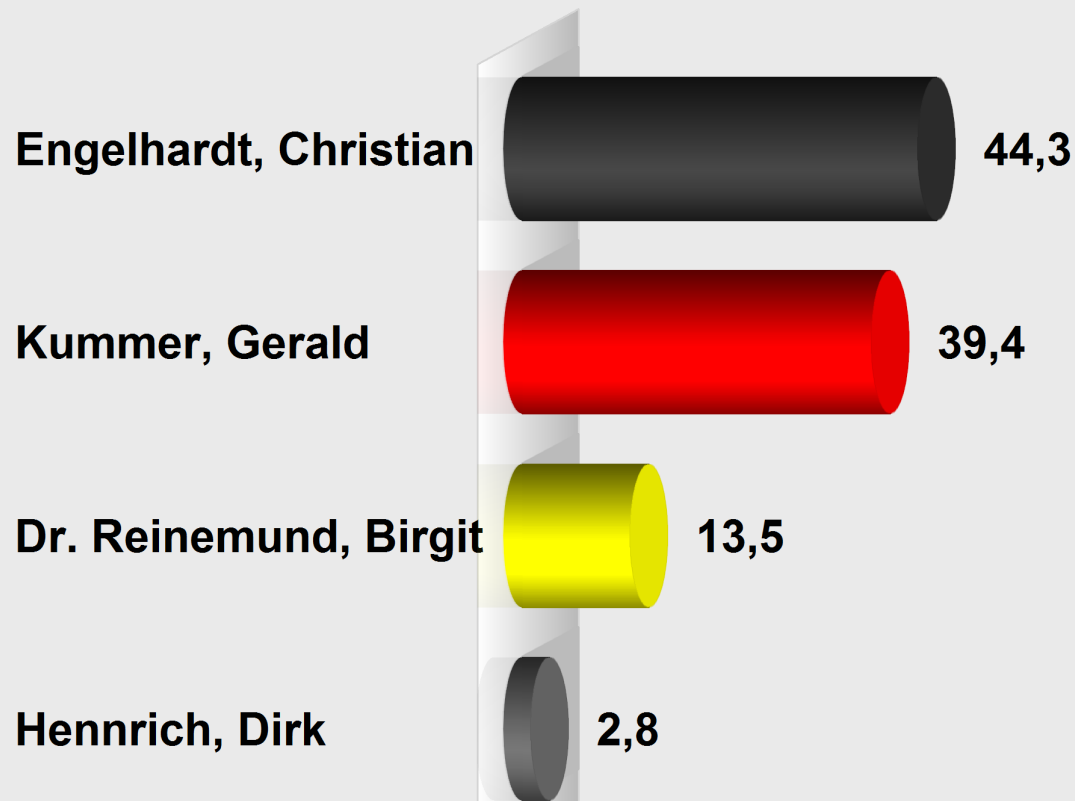

**Landratswahl LK Bergstraße 2015 Lautertal (Odenwald)  
Reichenbach (431.431014.2)**

Stimmenanteile in Prozent (%)

Wahlb. ohne Sperrv. . . . .	958
Wahlb. mit Sperrv. . . . .	86
Wahlb. nach § 41 iVm. 9, 2 KWG . . . .	0
Wahlb. insges. . . . .	1.044
Wähler . . . . .	284
dav. mit Wahlschein . . . . .	0
Ungült. Stimmen . . . . .	2
Gültige Stimmen . . . . .	282
Wahlbeteiligung . . . . .	27,2%

	Stimmen	Anteil
Engelhardt, Christian . . . .	125	44,3%
Kummer, Gerald . . . . .	111	39,4%
Dr. Reinemund, Birgit . . . .	38	13,5%
Henrich, Dirk . . . . .	8	2,8%

14 Stimmen Vorsprung für Engelhardt, Christian