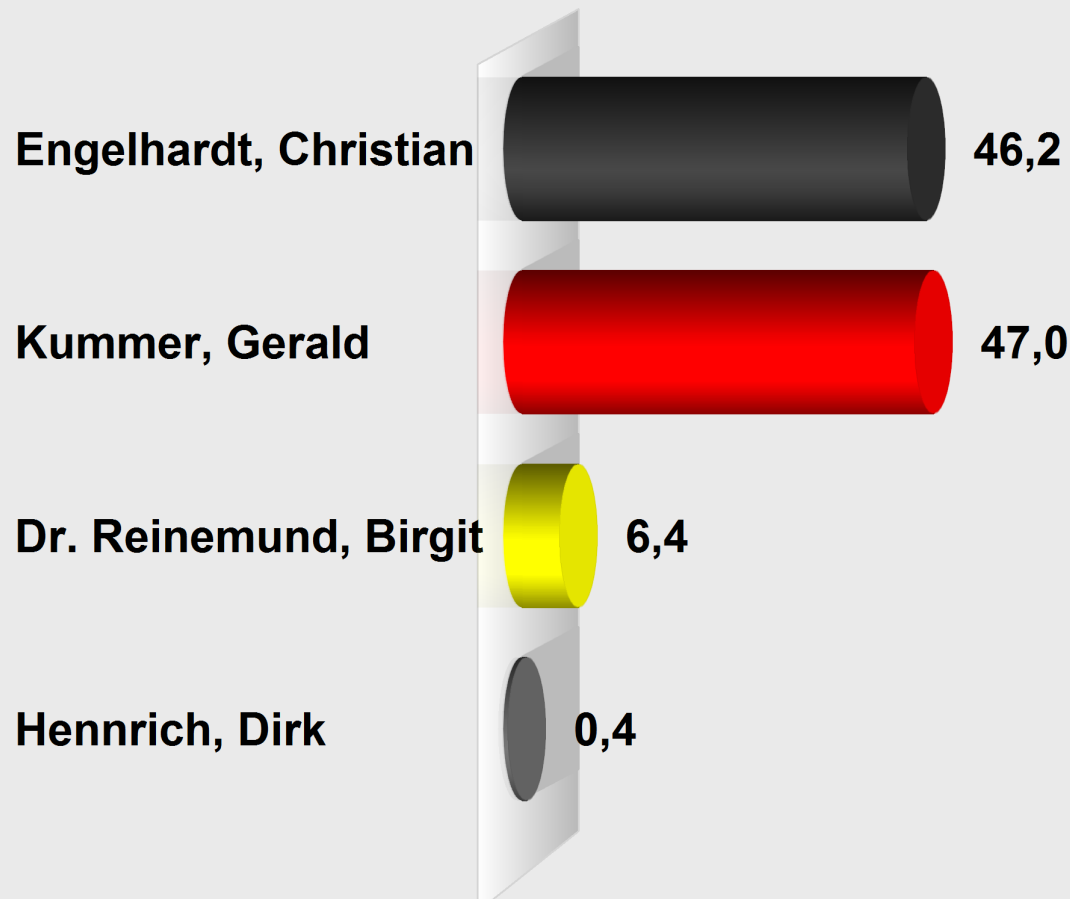

## Landratswahl LK Bergstraße 2015 Lautertal (Odenwald) Reichenbach (431.431014.3)

Stimmenanteile in Prozent (%)

Wahlb. ohne Sperrv. . . . .	914
Wahlb. mit Sperrv. . . . .	114
Wahlb. nach § 41 iVm. 9, 2 KWG . . . .	0
Wahlb. insges. . . . .	1.028
Wähler . . . . .	236
dav. mit Wahlschein . . . . .	0
Ungült. Stimmen . . . . .	0
Gültige Stimmen . . . . .	236
Wahlbeteiligung . . . . .	<b>23,0%</b>

	<i>Stimmen</i>	<i>Anteil</i>
Engelhardt, Christian . . . . .	109	<b>46,2%</b>
Kummer, Gerald . . . . .	111	<b>47,0%</b>
Dr. Reinemund, Birgit . . . . .	15	<b>6,4%</b>
Henrich, Dirk . . . . .	1	<b>0,4%</b>

*2 Stimmen Vorsprung für Kummer, Gerald*