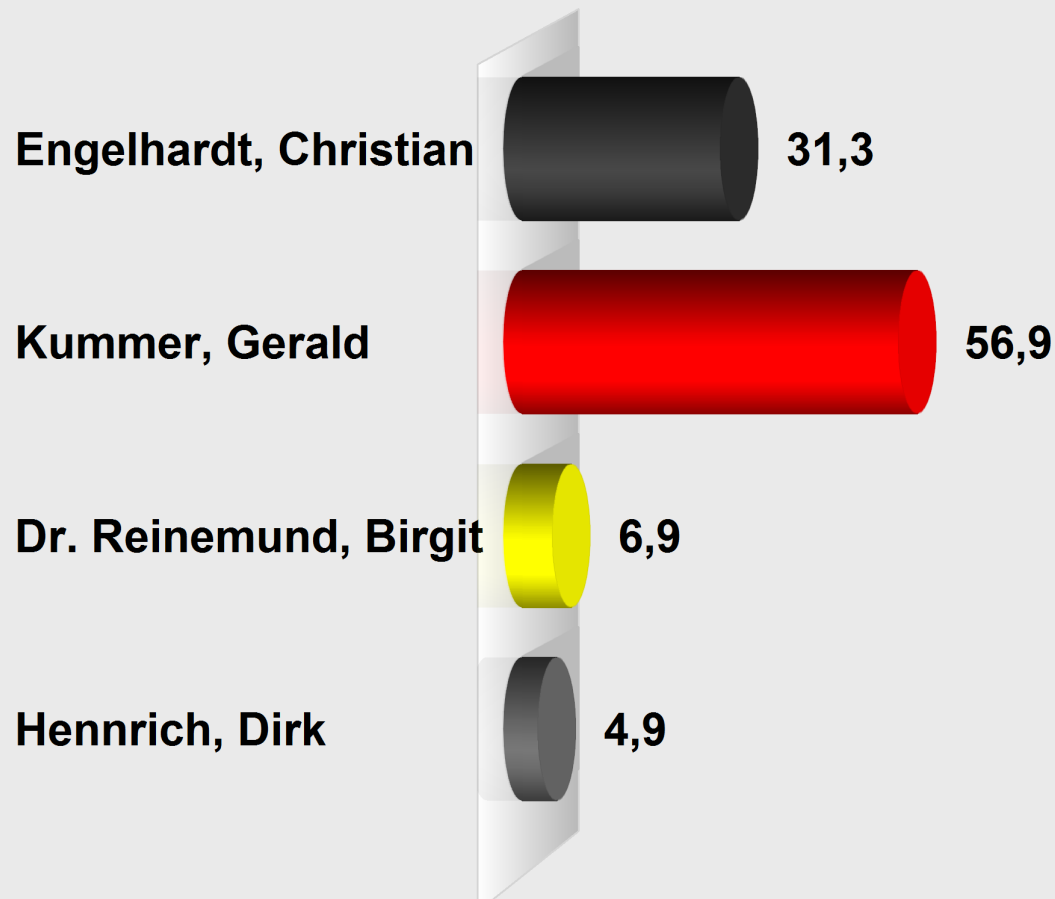

Landratswahl LK Bergstraße 2015 Lautertal (Odenwald)
Lautern (431.431014.4)

Stimmenanteile in Prozent (%)

Wahlb. ohne Sperrv.	531
Wahlb. mit Sperrv.	41
Wahlb. nach § 41 iVm. 9, 2 KWG	0
Wahlb. insges.	572
Wähler	148
dav. mit Wahlschein	0
Ungült. Stimmen	4
Gültige Stimmen	144
Wahlbeteiligung	25,9%

	<i>Stimmen</i>	<i>Anteil</i>
Engelhardt, Christian	45	31,3%
Kummer, Gerald	82	56,9%
Dr. Reinemund, Birgit	10	6,9%
Henrich, Dirk	7	4,9%

37 Stimmen Vorsprung für Kummer, Gerald