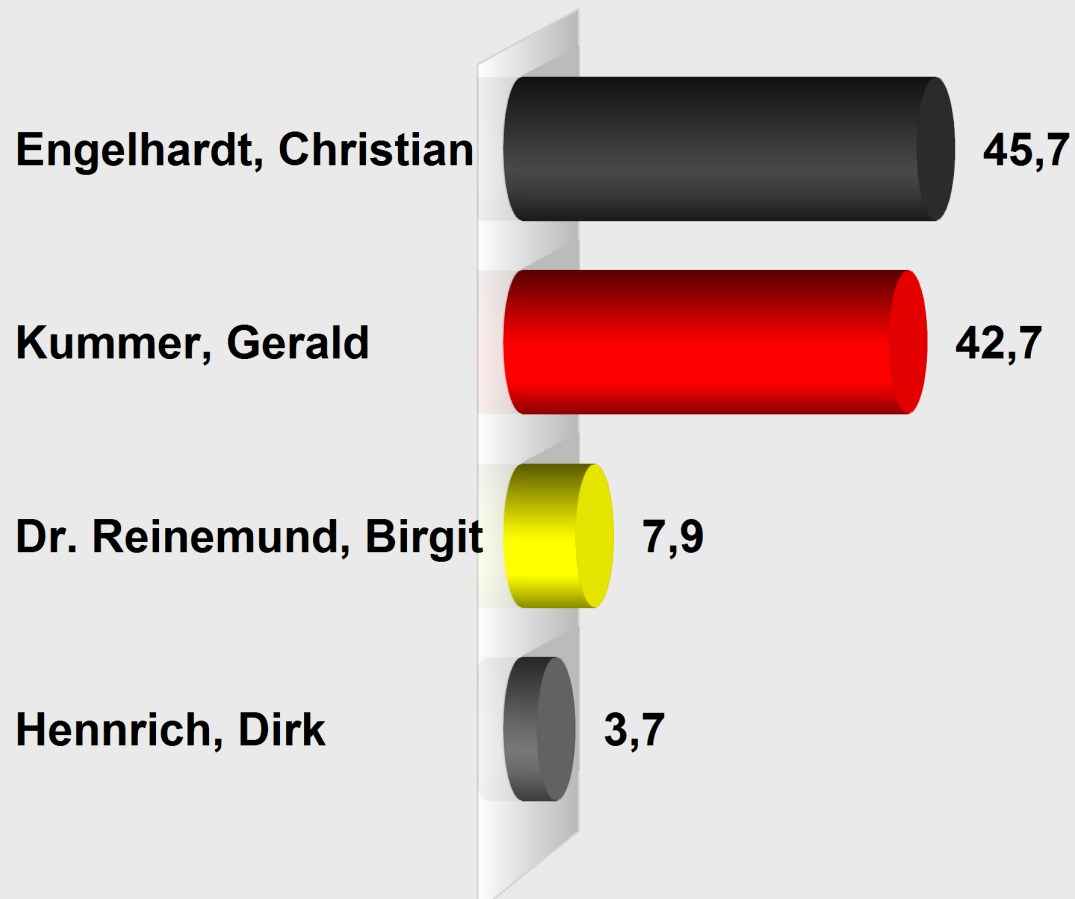

Landratswahl LK Bergstraße 2015 Lautertal (Odenwald) Gadernheim/Raidelbach (431.431014.5)

Stimmenanteile in Prozent (%)

Wahlb. ohne Sperrv.	1.202
Wahlb. mit Sperrv.	85
Wahlb. nach § 41 iVm. 9, 2 KWG	0
Wahlb. insges.	1.287
Wähler	331
dav. mit Wahlschein	0
Ungült. Stimmen	3
Gültige Stimmen	328
Wahlbeteiligung	25,7%

	<i>Stimmen</i>	<i>Anteil</i>
Engelhardt, Christian	150	45,7%
Kummer, Gerald	140	42,7%
Dr. Reinemund, Birgit	26	7,9%
Henrich, Dirk	12	3,7%

10 Stimmen Vorsprung für Engelhardt, Christian