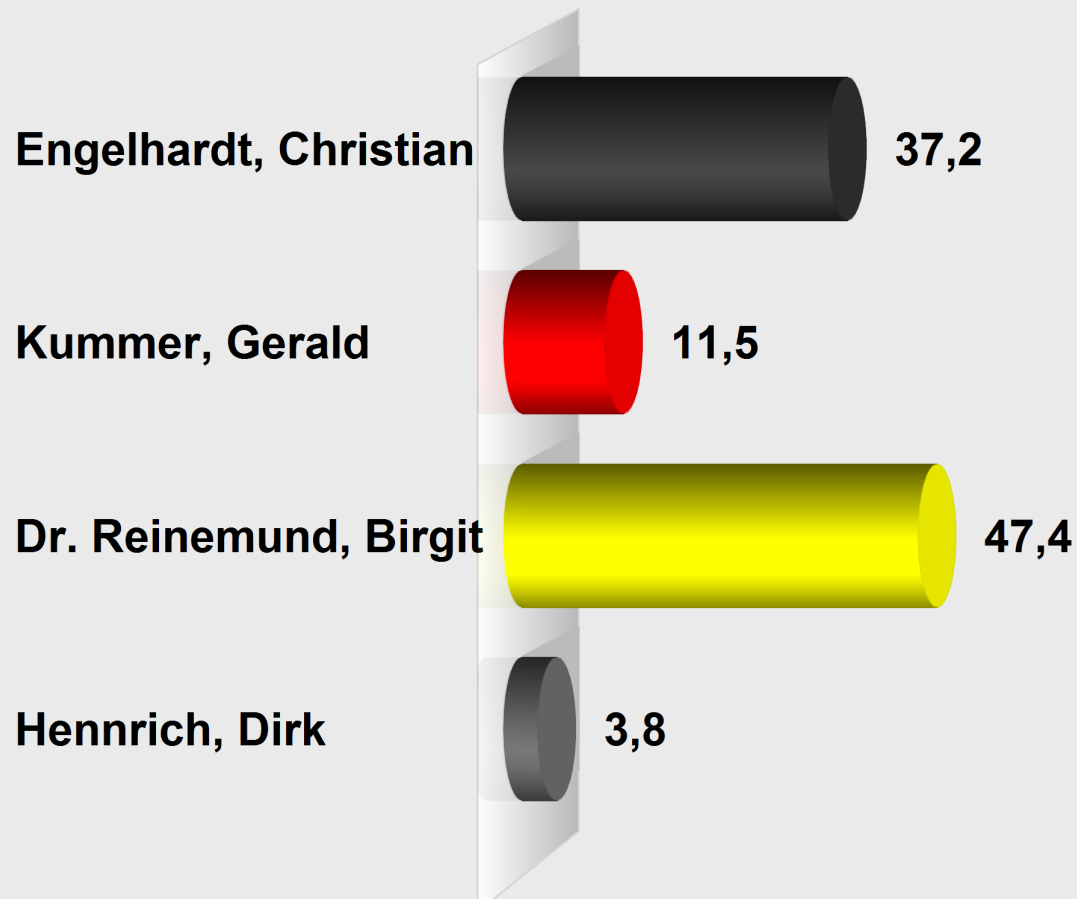

Landratswahl LK Bergstraße 2015 Lautertal (Odenwald) Schannenbach/Knoten (431.431014.6)

Stimmenanteile in Prozent (%)

Wahlb. ohne Sperrv.	170
Wahlb. mit Sperrv.	10
Wahlb. nach § 41 iVm. 9, 2 KWG	0
Wahlb. insges.	180
Wähler	79
dav. mit Wahlschein	0
Ungült. Stimmen	1
Gültige Stimmen	78
Wahlbeteiligung	43,9%

	<i>Stimmen</i>	<i>Anteil</i>
Engelhardt, Christian	29	37,2%
Kummer, Gerald	9	11,5%
Dr. Reinemund, Birgit	37	47,4%
Henrich, Dirk	3	3,8%

8 Stimmen Vorsprung für Dr. Reinemund, Birgit