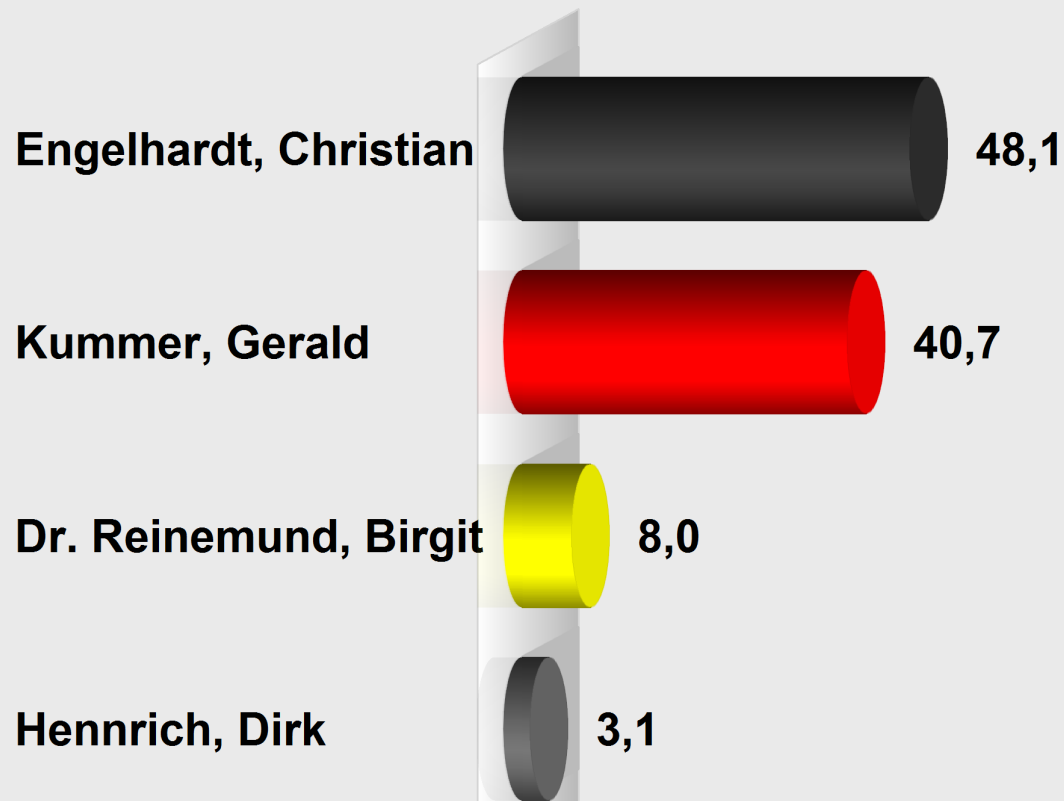

## Landratswahl LK Bergstraße 2015 Lautertal (Odenwald) Beedenkirchen u.a. (431.431014.7)

Stimmenanteile in Prozent (%)

Wahlb. ohne Sperrv. . . . .	621
Wahlb. mit Sperrv. . . . .	45
Wahlb. nach § 41 iVm. 9, 2 KWG . . . .	0
Wahlb. insges. . . . .	666
Wähler . . . . .	167
dav. mit Wahlschein . . . . .	0
Ungült. Stimmen . . . . .	5
Gültige Stimmen . . . . .	162
Wahlbeteiligung . . . . .	<b>25,1%</b>

	<i>Stimmen</i>	<i>Anteil</i>
Engelhardt, Christian . . . . .	78	<b>48,1%</b>
Kummer, Gerald . . . . .	66	<b>40,7%</b>
Dr. Reinemund, Birgit . . . . .	13	<b>8,0%</b>
Henrich, Dirk . . . . .	5	<b>3,1%</b>

*12 Stimmen Vorsprung für Engelhardt, Christian*