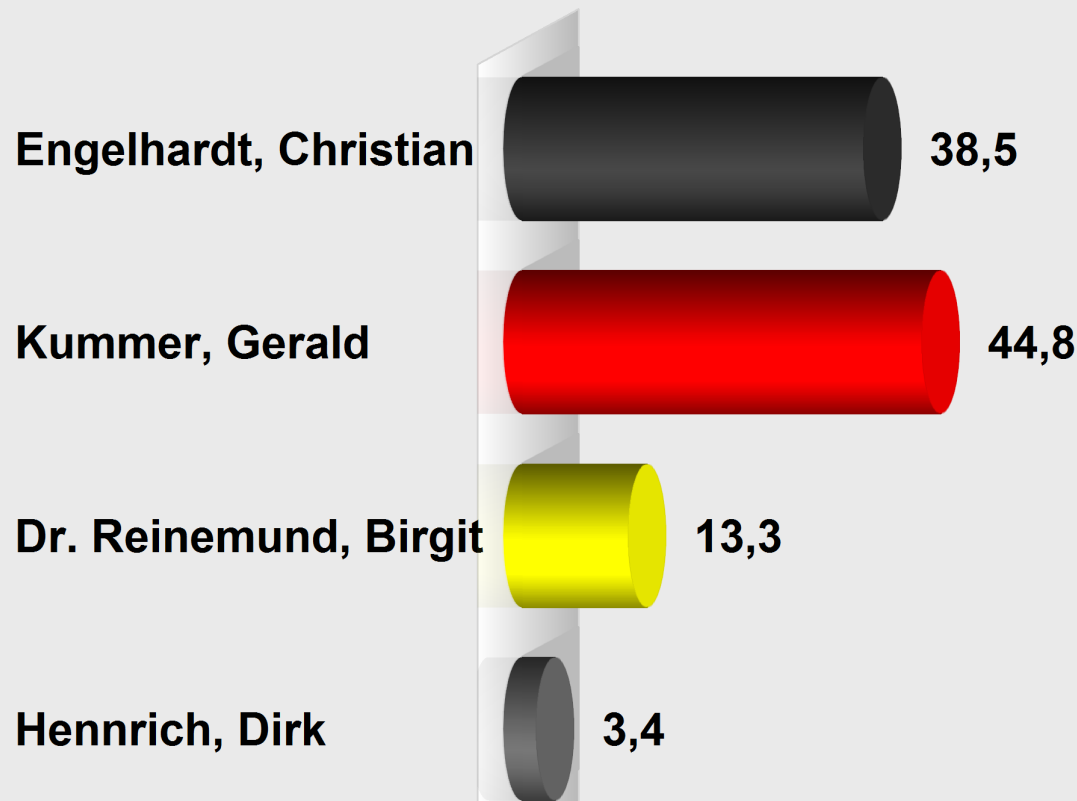

**Landratswahl LK Bergstraße 2015 Lautertal (Odenwald)
Briefwahl (431.431014.B90001)**

Stimmenanteile in Prozent (%)

Wahlb. ohne Sperrv.	0
Wahlb. mit Sperrv.	0
Wahlb. nach § 41 iVm. 9, 2 KWG	0
Wahlb. insges.	0
Wähler	417
dav. mit Wahlschein	417
Ungült. Stimmen	4
Gültige Stimmen	413

	<i>Stimmen</i>	<i>Anteil</i>
Engelhardt, Christian	159	38,5%
Kummer, Gerald	185	44,8%
Dr. Reinemund, Birgit	55	13,3%
Henrich, Dirk	14	3,4%

26 Stimmen Vorsprung für Kummer, Gerald