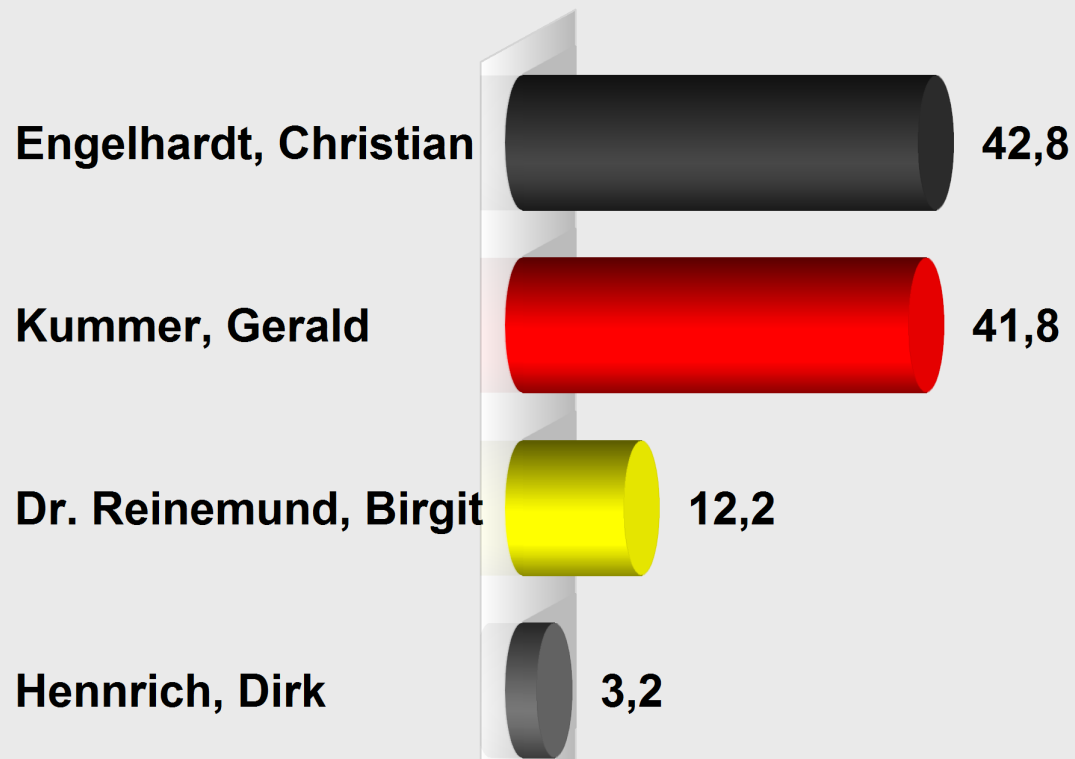

**Landratswahl LK Bergstraße 2015 Lautertal (Odenwald)**  
**Lautertal (Odenwald)**  
**Endergebnis**

Stimmenanteile in Prozent (%)

Wahlb. ohne Sperrv. . . . .	5.392
Wahlb. mit Sperrv. . . . .	460
Wahlb. nach § 41 iVm. 9, 2 KWG . . . .	0
Wahlb. insges. . . . .	5.852
Wähler . . . . .	1.959
dav. mit Wahlschein . . . . .	417
Ungült. Stimmen . . . . .	30
Gültige Stimmen . . . . .	1.929
Wahlbeteiligung . . . . .	33,5%

	Stimmen	Anteil
Engelhardt, Christian . . . .	826	42,8%
Kummer, Gerald . . . . .	806	41,8%
Dr. Reinemund, Birgit . . . .	236	12,2%
Henrich, Dirk . . . . .	61	3,2%

20 Stimmen Vorsprung für Engelhardt, Christian