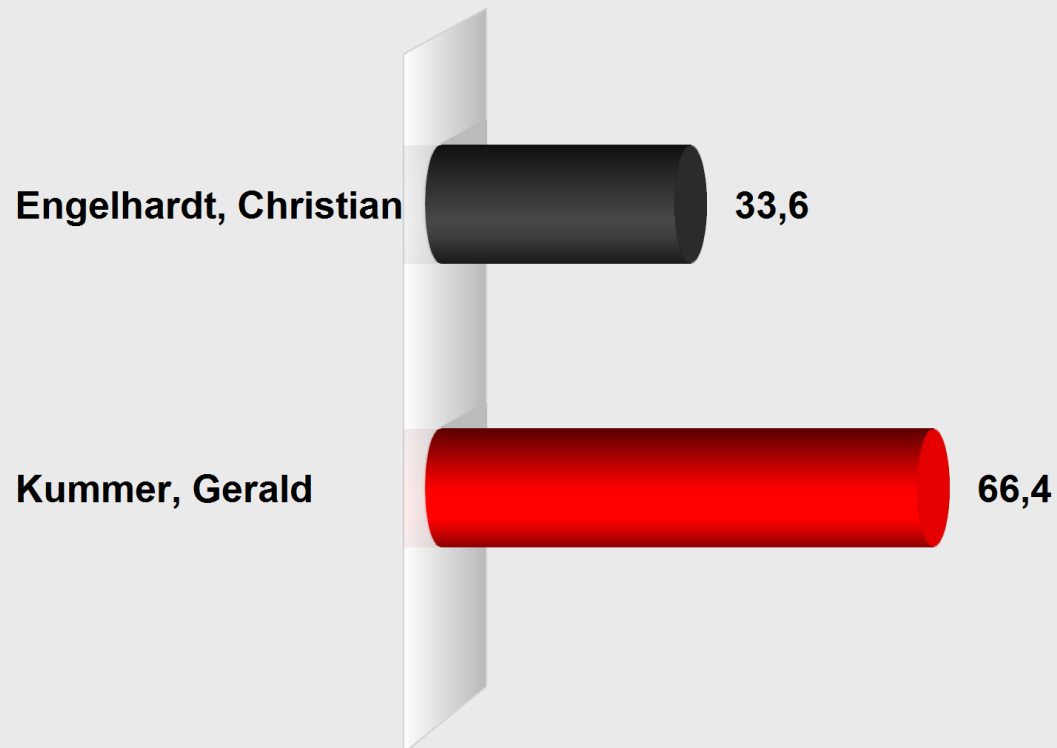

LR Stichwahl LK Bergstraße 2015 Lautertal (Odenwald)

Lautern (431.431014.4)

Stimmenanteile in Prozent (%)

Wahlb. ohne Sperrv.	522
Wahlb. mit Sperrv.	52
Wahlb. nach § 41 iVm. 9, 2 KWG	0
Wahlb. insges.	574
Wähler	108
dav. mit Wahlschein	0
Ungült. Stimmen	1
Gültige Stimmen	107
Wahlbeteiligung	18,8%

	<i>Stimmen</i>	<i>Anteil</i>
Engelhardt, Christian	36	33,6%
Kummer, Gerald	71	66,4%

35 Stimmen Vorsprung für Kummer, Gerald