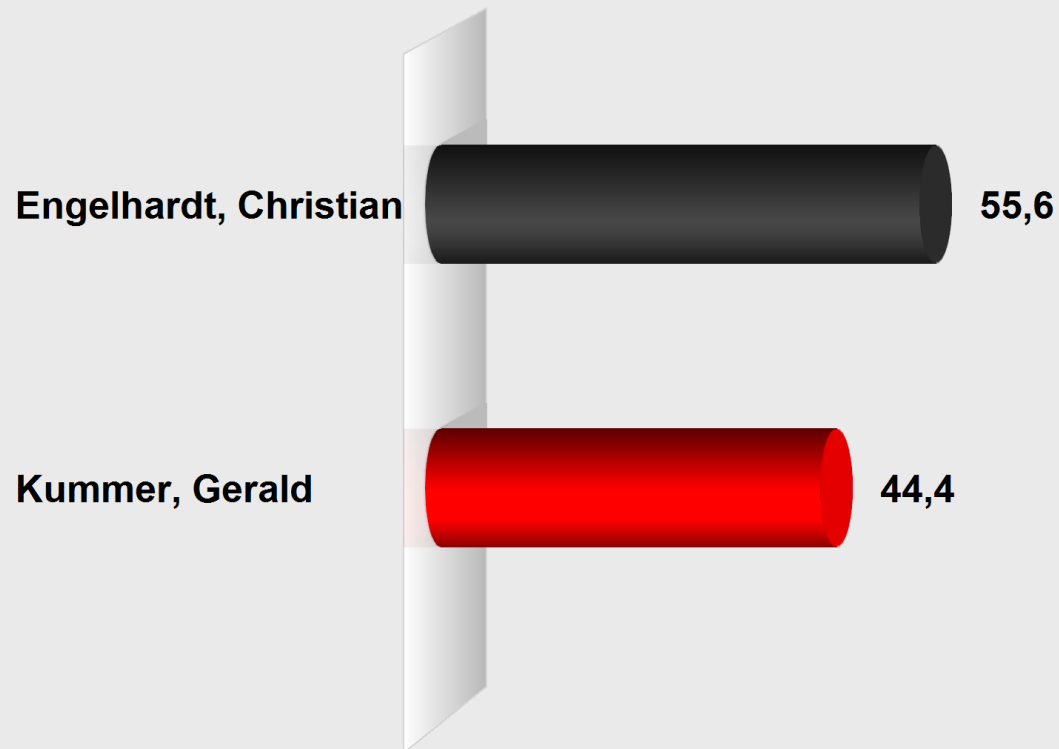

**LR Stichwahl LK Bergstraße 2015 Lautertal (Odenwald)
Gadernheim/Raidelbach (431.431014.5)**

Stimmenanteile in Prozent (%)

Wahlb. ohne Sperrv.	1.192
Wahlb. mit Sperrv.	96
Wahlb. nach § 41 iVm. 9, 2 KWG	0
Wahlb. insges.	1.288
Wähler	251
dav. mit Wahlschein	2
Ungült. Stimmen	1
Gültige Stimmen	250
Wahlbeteiligung	19,5%

	<i>Stimmen</i>	<i>Anteil</i>
Engelhardt, Christian	139	55,6%
Kummer, Gerald	111	44,4%

28 Stimmen Vorsprung für Engelhardt, Christian