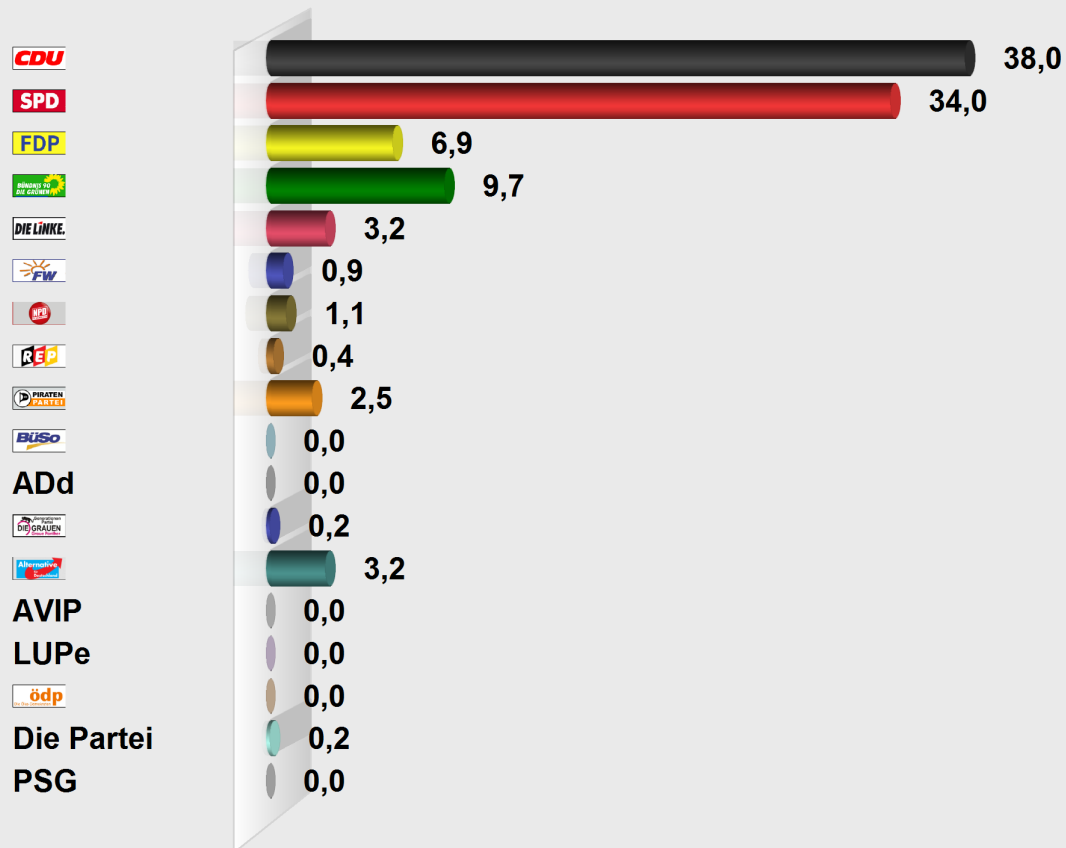

LTW 2013 Bergstraße Landesst. Lautertal (Odenwald) Elmshausen (55.431014.1)

Stimmenanteile in Prozent (%)

Wahlb. ohne Sperrv.	819
Wahlb. mit Sperrv.	196
Wahlb. nach § 12a, 2 LWO	0
Wahlb. insges.	1.015
Wähler	597
dav. mit Wahlschein	0
Ungült. Landesstimmen	29
Gültige Landesstimmen	568
Wahlbeteiligung	58,8 %

	Landesstimmen	Anteil
CDU	216	38,0 %
SPD	193	34,0 %
FDP	39	6,9 %
GRÜNE	55	9,7 %
DIE LINKE	18	3,2 %
FREIE WÄHLER	5	0,9 %
NPD	6	1,1 %
REP	2	0,4 %
PIRATEN	14	2,5 %
BüSo	0	0,0 %
ADd	0	0,0 %
AGP	1	0,2 %
AfD	18	3,2 %
AVIP	0	0,0 %
LUPe	0	0,0 %
ÖDP	0	0,0 %
Die Partei	1	0,2 %
PSG	0	0,0 %