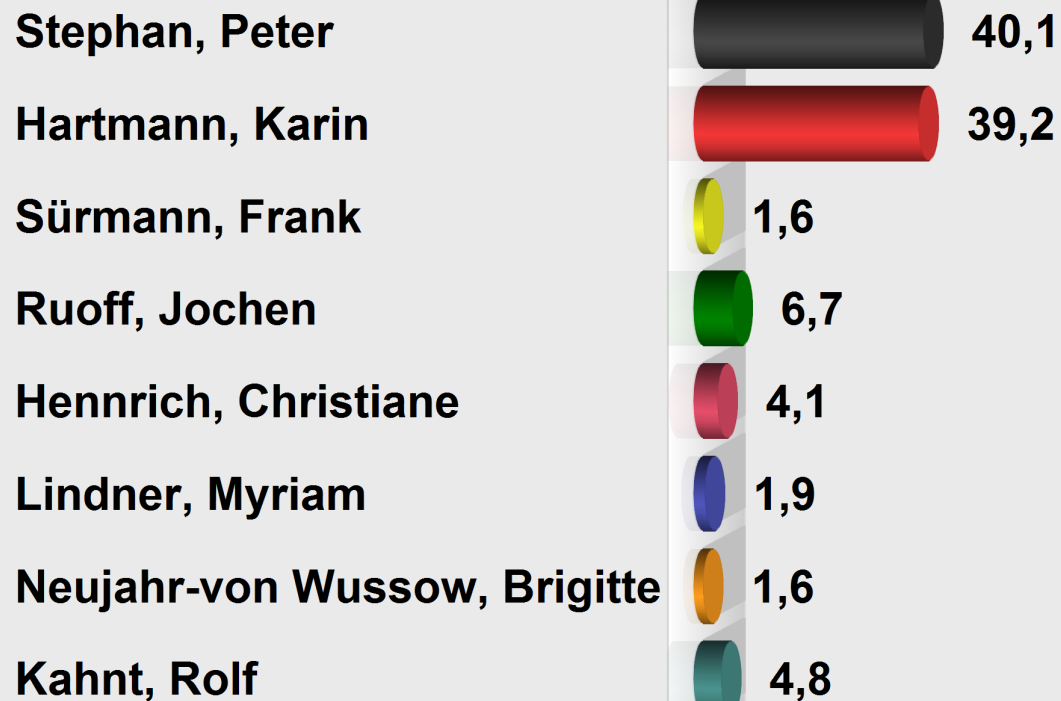

LTW 2013 Bergstraße Wahlkreisst. Lautertal (Odenwald)

Reichenbach (55.431014.2)

Stimmenanteile in Prozent (%)

Wahlb. ohne Sperrv.	795
Wahlb. mit Sperrv.	231
Wahlb. nach § 12a, 2 LWO	0
Wahlb. insges.	1.026
Wähler	579
dav. mit Wahlschein	0
Ungült. Wahlkreisstimmen	13
Gültige Wahlkreisstimmen	566
Wahlbeteiligung	56,4%

	Wahlkreisstimmen	Anteil
Stephan, Peter	227	40,1%
Hartmann, Karin	222	39,2%
Sürmann, Frank	9	1,6%
Ruoff, Jochen	38	6,7%
Hennrich, Christiane	23	4,1%
Lindner, Myriam	11	1,9%
Neujahr-von Wussow, Brigitte	9	1,6%
Kahnt, Rolf	27	4,8%