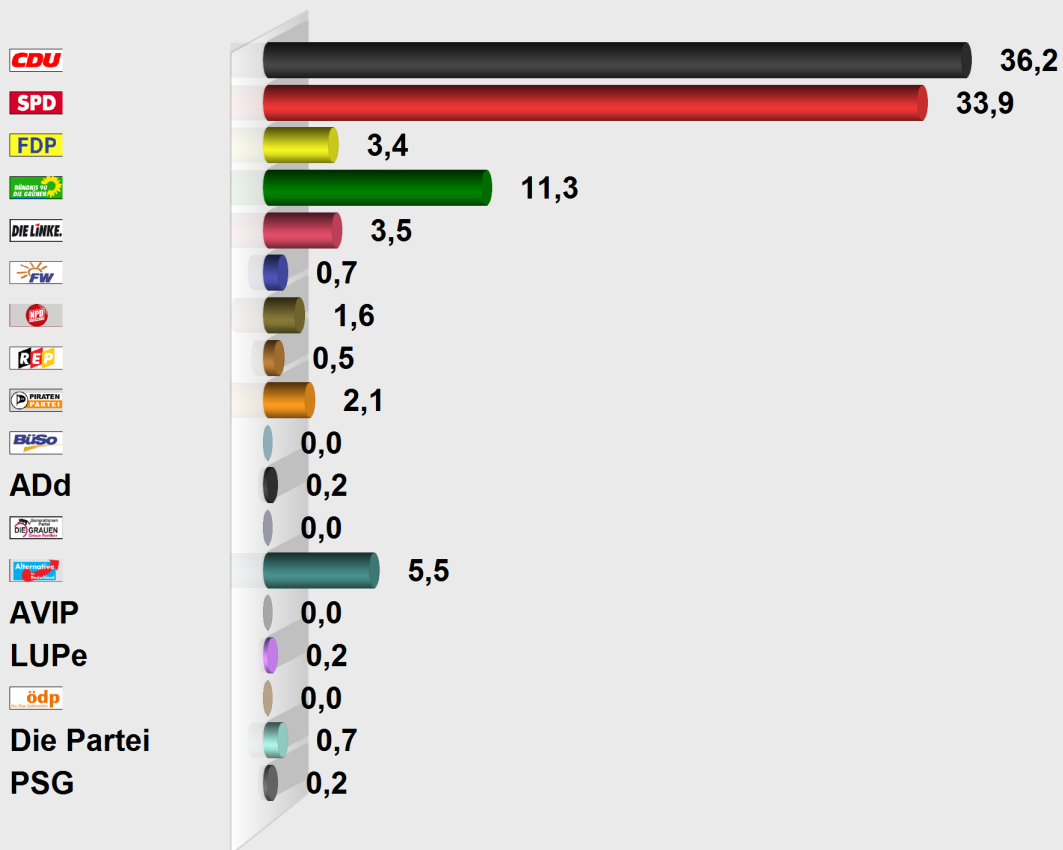

**LTW 2013 Bergstraße Landesst. Lautertal (Odenwald)**  
**Reichenbach (55.431014.2)**  
 Stimmenanteile in Prozent (%)

Wahlb. ohne Sperrv.	795
Wahlb. mit Sperrv.	231
Wahlb. nach § 12a, 2 LWO	0
Wahlb. insges.	1.026
Wähler	579
dav. mit Wahlschein	0
Ungült. Landesstimmen	13
Gültige Landesstimmen	566
Wahlbeteiligung	56,4%

	Landesstimmen	Anteil
CDU	205	36,2%
SPD	192	33,9%
FDP	19	3,4%
GRÜNE	64	11,3%
DIE LINKE	20	3,5%
FREIE WÄHLER	4	0,7%
NPD	9	1,6%
REP	3	0,5%
PIRATEN	12	2,1%
BüSo	0	0,0%
ADd	1	0,2%
AGP	0	0,0%
AfD	31	5,5%
AVIP	0	0,0%
LUPe	1	0,2%
ÖDP	0	0,0%
Die Partei	4	0,7%
PSG	1	0,2%