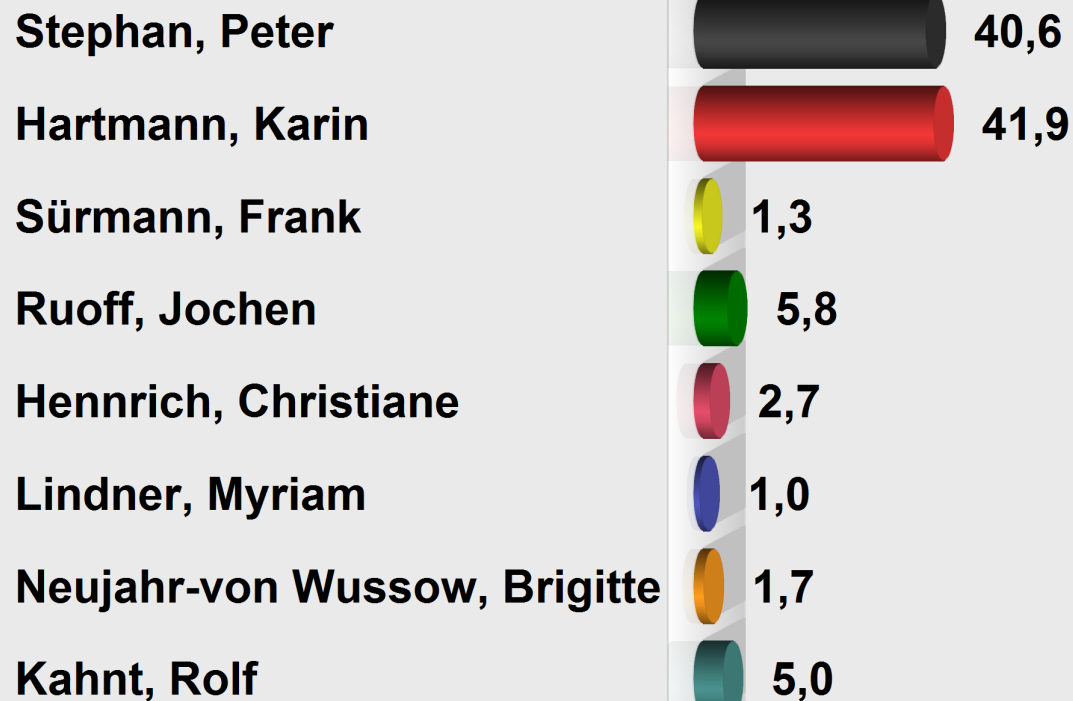

LTW 2013 Bergstraße Wahlkreisst. Lautertal (Odenwald)

Reichenbach (55.431014.3)

Stimmenanteile in Prozent (%)

Wahlb. ohne Sperrv.	715
Wahlb. mit Sperrv.	272
Wahlb. nach § 12a, 2 LWO	0
Wahlb. insges.	987
Wähler	541
dav. mit Wahlschein	0
Ungült. Wahlkreisstimmen	21
Gültige Wahlkreisstimmen	520
Wahlbeteiligung	54,8%

	Wahlkreisstimmen	Anteil
Stephan, Peter	211	40,6%
Hartmann, Karin	218	41,9%
Sürmann, Frank	7	1,3%
Ruoff, Jochen	30	5,8%
Henrich, Christiane	14	2,7%
Lindner, Myriam	5	1,0%
Neujahr-von Wussow, Brigitte	9	1,7%
Kahnt, Rolf	26	5,0%