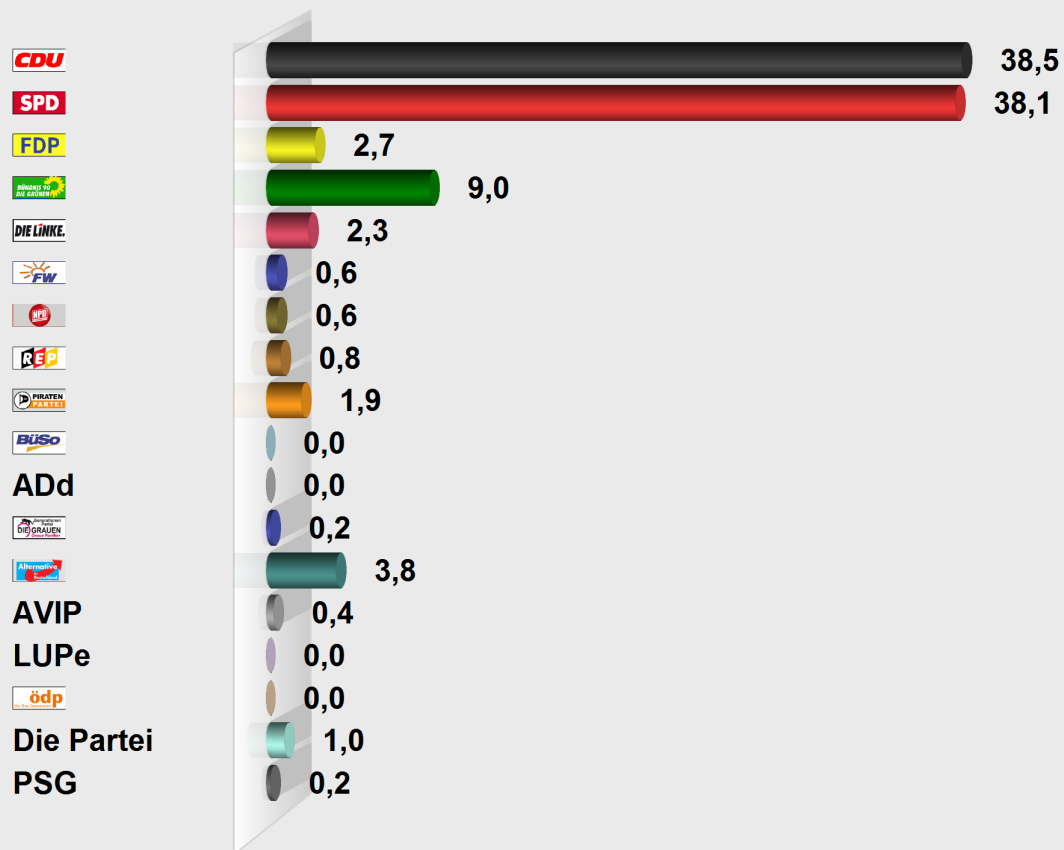

**LTW 2013 Bergstraße Landesst. Lautertal (Odenwald)**  
**Reichenbach (55.431014.3)**  
 Stimmenanteile in Prozent (%)

Wahlb. ohne Sperrv.	715
Wahlb. mit Sperrv.	272
Wahlb. nach § 12a, 2 LWO	0
Wahlb. insges.	987
Wähler	541
dav. mit Wahlschein	0
Ungült. Landesstimmen	19
Gültige Landesstimmen	522
Wahlbeteiligung	54,8 %

	Landesstimmen	Anteil
CDU	201	38,5 %
SPD	199	38,1 %
FDP	14	2,7 %
GRÜNE	47	9,0 %
DIE LINKE	12	2,3 %
FREIE WÄHLER	3	0,6 %
NPD	3	0,6 %
REP	4	0,8 %
PIRATEN	10	1,9 %
BüSo	0	0,0 %
ADd	0	0,0 %
AGP	1	0,2 %
AfD	20	3,8 %
AVIP	2	0,4 %
LUPe	0	0,0 %
ÖDP	0	0,0 %
Die Partei	5	1,0 %
PSG	1	0,2 %