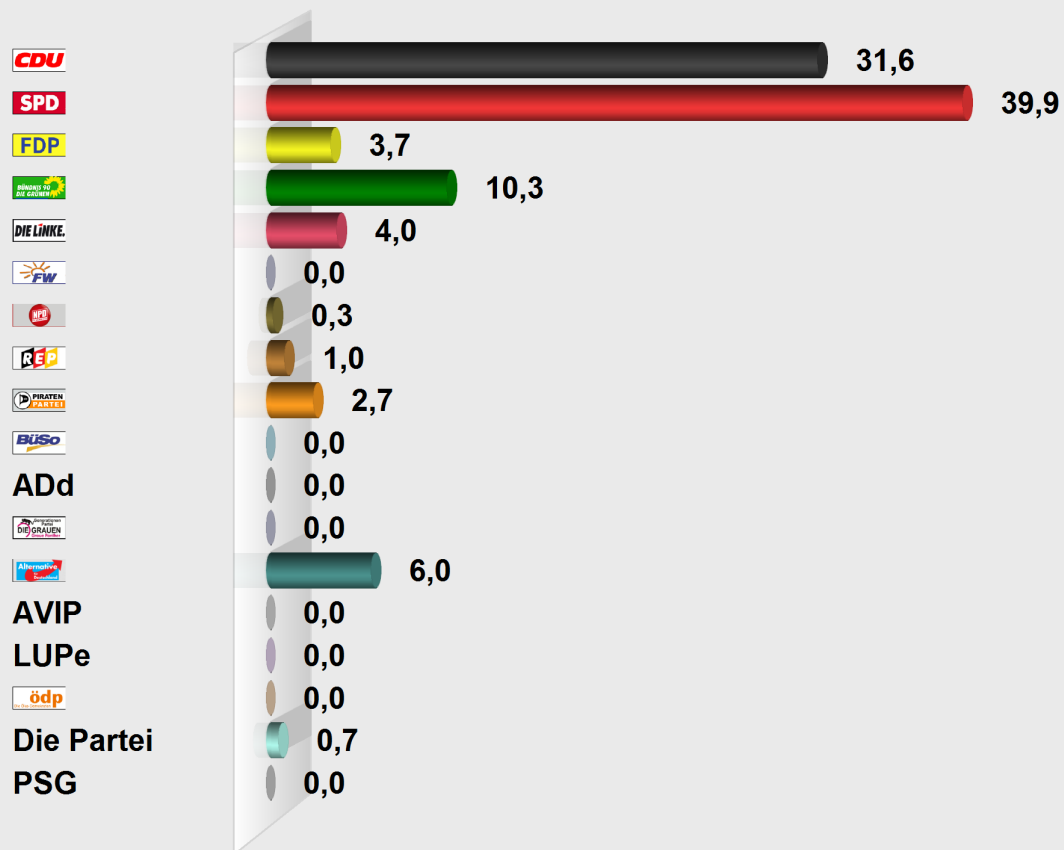

LTW 2013 Bergstraße Landesst. Lautertal (Odenwald)

Lautern (55.431014.4)

Stimmenanteile in Prozent (%)

Wahlb. ohne Sperrv.	431
Wahlb. mit Sperrv.	102
Wahlb. nach § 12a, 2 LWO	0
Wahlb. insges.	533
Wähler	311
dav. mit Wahlschein	0
Ungült. Landesstimmen	10
Gültige Landesstimmen	301
Wahlbeteiligung	58,3%

	Landesstimmen	Anteil
CDU	95	31,6%
SPD	120	39,9%
FDP	11	3,7%
GRÜNE	31	10,3%
DIE LINKE	12	4,0%
FREIE WÄHLER	0	0,0%
NPD	1	0,3%
REP	3	1,0%
PIRATEN	8	2,7%
BüSo	0	0,0%
ADd	0	0,0%
AGP	0	0,0%
AfD	18	6,0%
AVIP	0	0,0%
LUPe	0	0,0%
ÖDP	0	0,0%
Die Partei	2	0,7%
PSG	0	0,0%