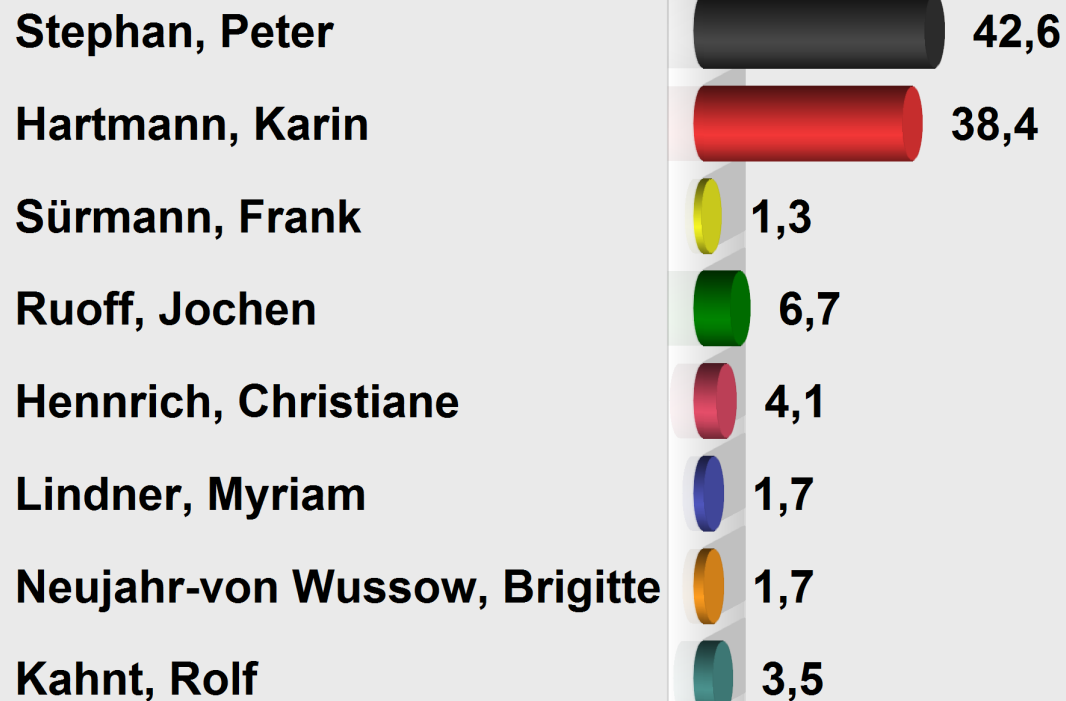

**LTW 2013 Bergstraße Wahlkreisst. Lautertal (Odenwald)  
Gadernheim/Raidelbach (55.431014.5)**

Stimmenanteile in Prozent (%)

Wahlb. ohne Sperrv.	954
Wahlb. mit Sperrv.	272
Wahlb. nach § 12a, 2 LWO	0
Wahlb. insges.	1.226
Wähler	713
dav. mit Wahlschein	0
Ungült. Wahlkreisstimmen	23
Gültige Wahlkreisstimmen	690
Wahlbeteiligung	58,2%

	Wahlkreisstimmen	Anteil
Stephan, Peter	294	42,6%
Hartmann, Karin	265	38,4%
Sürmann, Frank	9	1,3%
Ruoff, Jochen	46	6,7%
Hennrich, Christiane	28	4,1%
Lindner, Myriam	12	1,7%
Neujahr-von Wussow, Brigitte	12	1,7%
Kahnt, Rolf	24	3,5%