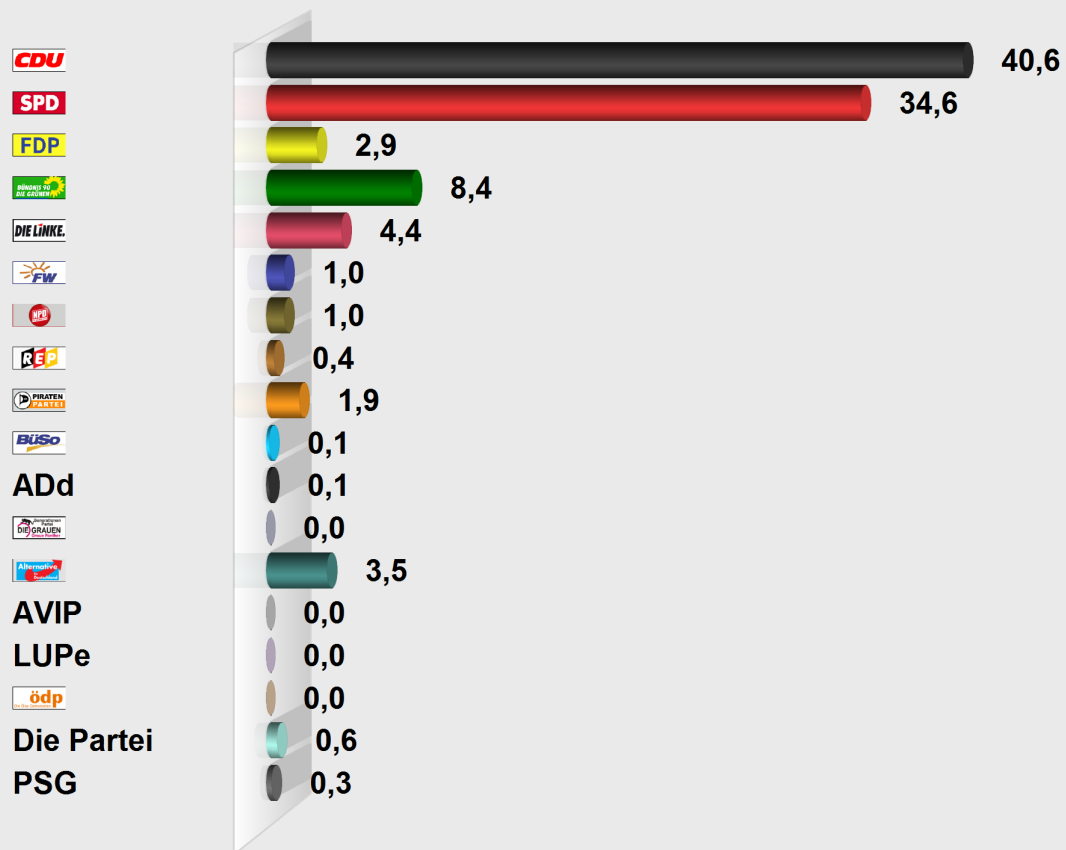

LTW 2013 Bergstraße Landesst. Lautertal (Odenwald) Gadernheim/Raidelbach (55.431014.5)

Stimmenanteile in Prozent (%)

Wahlb. ohne Sperrv.	954
Wahlb. mit Sperrv.	272
Wahlb. nach § 12a, 2 LWO	0
Wahlb. insges.	1.226
Wähler	713
dav. mit Wahlschein	0
Ungült. Landesstimmen	26
Gültige Landesstimmen	687
Wahlbeteiligung	58,2%

	Landesstimmen	Anteil
CDU	279	40,6%
SPD	238	34,6%
FDP	20	2,9%
GRÜNE	58	8,4%
DIE LINKE	30	4,4%
FREIE WÄHLER	7	1,0%
NPD	7	1,0%
REP	3	0,4%
PIRATEN	13	1,9%
BüSo	1	0,1%
ADd	1	0,1%
AGP	0	0,0%
AfD	24	3,5%
AVIP	0	0,0%
LUPe	0	0,0%
ÖDP	0	0,0%
Die Partei	4	0,6%
PSG	2	0,3%