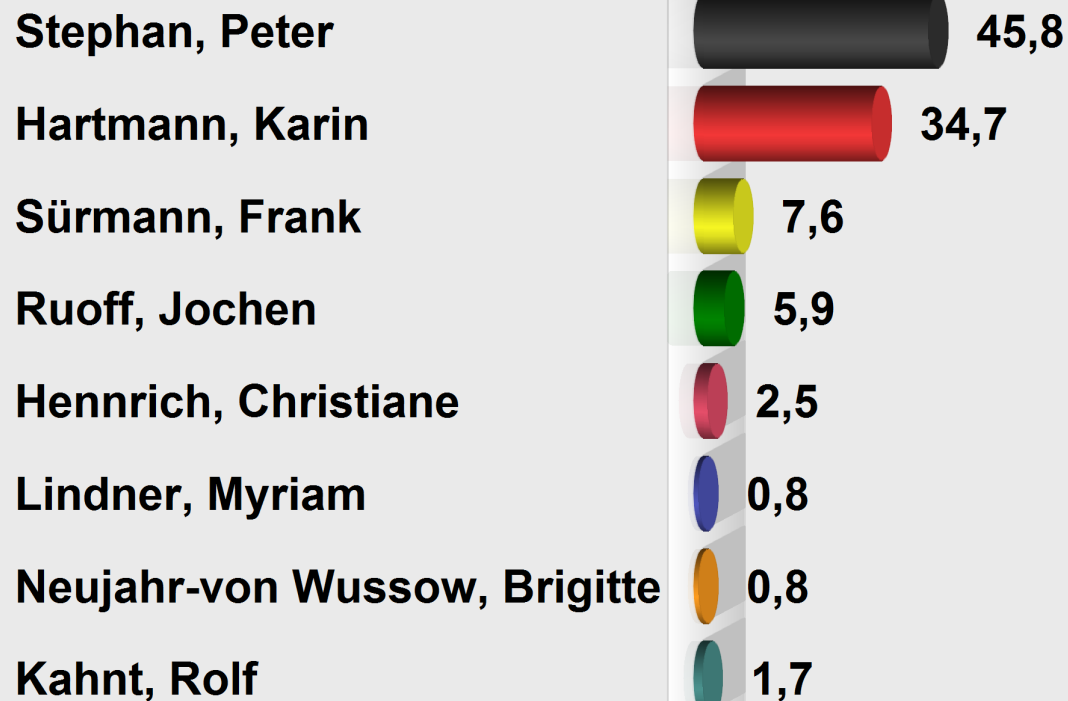

## LTW 2013 Bergstraße Wahlkreisst. Lautertal (Odenwald)

Schannenbach/Knoten (55.431014.6)

Stimmenanteile in Prozent (%)

Wahlb. ohne Sperrv.	164
Wahlb. mit Sperrv.	16
Wahlb. nach § 12a, 2 LWO	0
Wahlb. insges.	180
Wähler	125
dav. mit Wahlschein	0
Ungült. Wahlkreisstimmen	7
Gültige Wahlkreisstimmen	118
Wahlbeteiligung	69,4 %

	Wahlkreisstimmen	Anteil
Stephan, Peter	54	45,8 %
Hartmann, Karin	41	34,7 %
Sürmann, Frank	9	7,6 %
Ruoff, Jochen	7	5,9 %
Hennrich, Christiane	3	2,5 %
Lindner, Myriam	1	0,8 %
Neujahr-von Wussow, Brigitte	1	0,8 %
Kahnt, Rolf	2	1,7 %