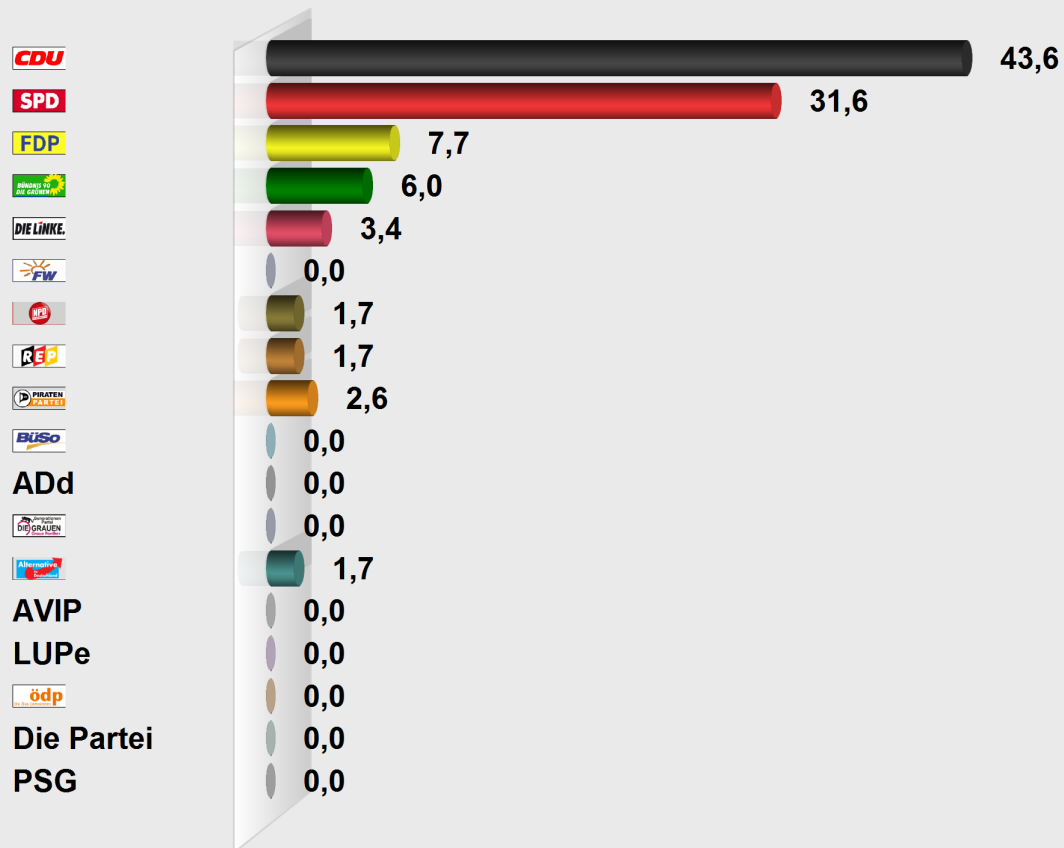

## LTW 2013 Bergstraße Landesst. Lautertal (Odenwald) Schannenbach/Knoden (55.431014.6)

Stimmenanteile in Prozent (%)

Wahlb. ohne Sperrv.	164
Wahlb. mit Sperrv.	16
Wahlb. nach § 12a, 2 LWO	0
Wahlb. insges.	180
Wähler	125
dav. mit Wahlschein	0
Ungült. Landesstimmen	8
Gültige Landesstimmen	117
Wahlbeteiligung	69,4%

	Landesstimmen	Anteil
CDU	51	43,6%
SPD	37	31,6%
FDP	9	7,7%
GRÜNE	7	6,0%
DIE LINKE	4	3,4%
FREIE WÄHLER	0	0,0%
NPD	2	1,7%
REP	2	1,7%
PIRATEN	3	2,6%
BüSo	0	0,0%
ADd	0	0,0%
AGP	0	0,0%
AfD	2	1,7%
AVIP	0	0,0%
LUPe	0	0,0%
ÖDP	0	0,0%
Die Partei	0	0,0%
PSG	0	0,0%