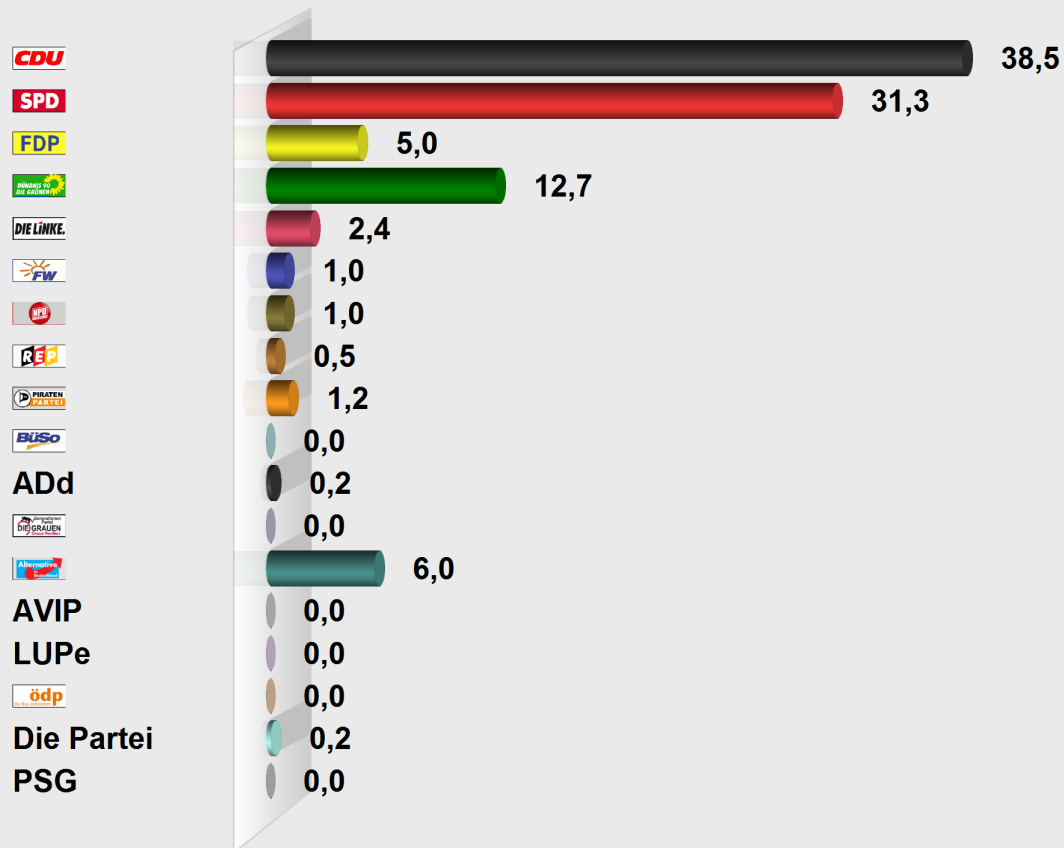

**LTW 2013 Bergstraße Landesst. Lautertal (Odenwald)
 Beedenkirchen u.a. (55.431014.7)**
 Stimmenanteile in Prozent (%)

Wahlb. ohne Sperrv.	548
Wahlb. mit Sperrv.	105
Wahlb. nach § 12a, 2 LWO	0
Wahlb. insges.	653
Wähler	434
dav. mit Wahlschein	0
Ungült. Landesstimmen	16
Gültige Landesstimmen	418
Wahlbeteiligung	66,5%

	Landesstimmen	Anteil
CDU	161	38,5%
SPD	131	31,3%
FDP	21	5,0%
GRÜNE	53	12,7%
DIE LINKE	10	2,4%
FREIE WÄHLER	4	1,0%
NPD	4	1,0%
REP	2	0,5%
PIRATEN	5	1,2%
BüSo	0	0,0%
ADd	1	0,2%
AGP	0	0,0%
AfD	25	6,0%
AVIP	0	0,0%
LUPe	0	0,0%
ÖDP	0	0,0%
Die Partei	1	0,2%
PSG	0	0,0%