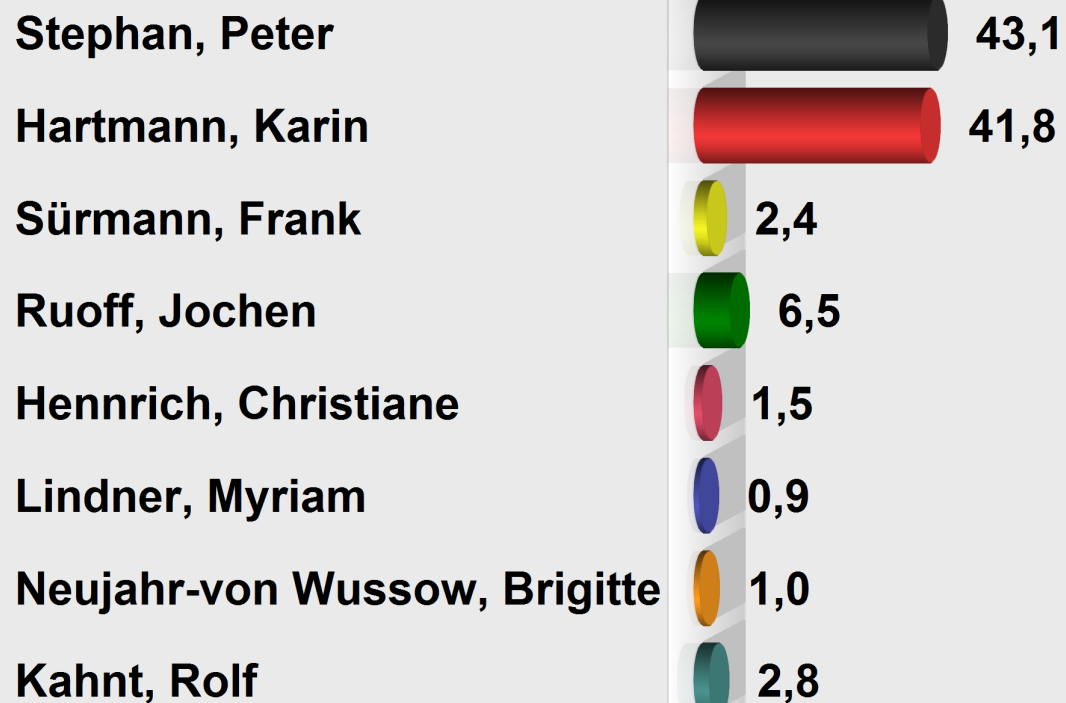

LTW 2013 Bergstraße Wahlkreisst. Lautertal (Odenwald)

Briefwahl (55.431014.B90001)

Stimmenanteile in Prozent (%)

Wahlb. ohne Sperrv.	0
Wahlb. mit Sperrv.	0
Wahlb. nach § 12a, 2 LWO	0
Wahlb. insges.	0
Wähler	1.139
dav. mit Wahlschein	1.139
Ungült. Wahlkreisstimmen	38
Gültige Wahlkreisstimmen	1.101