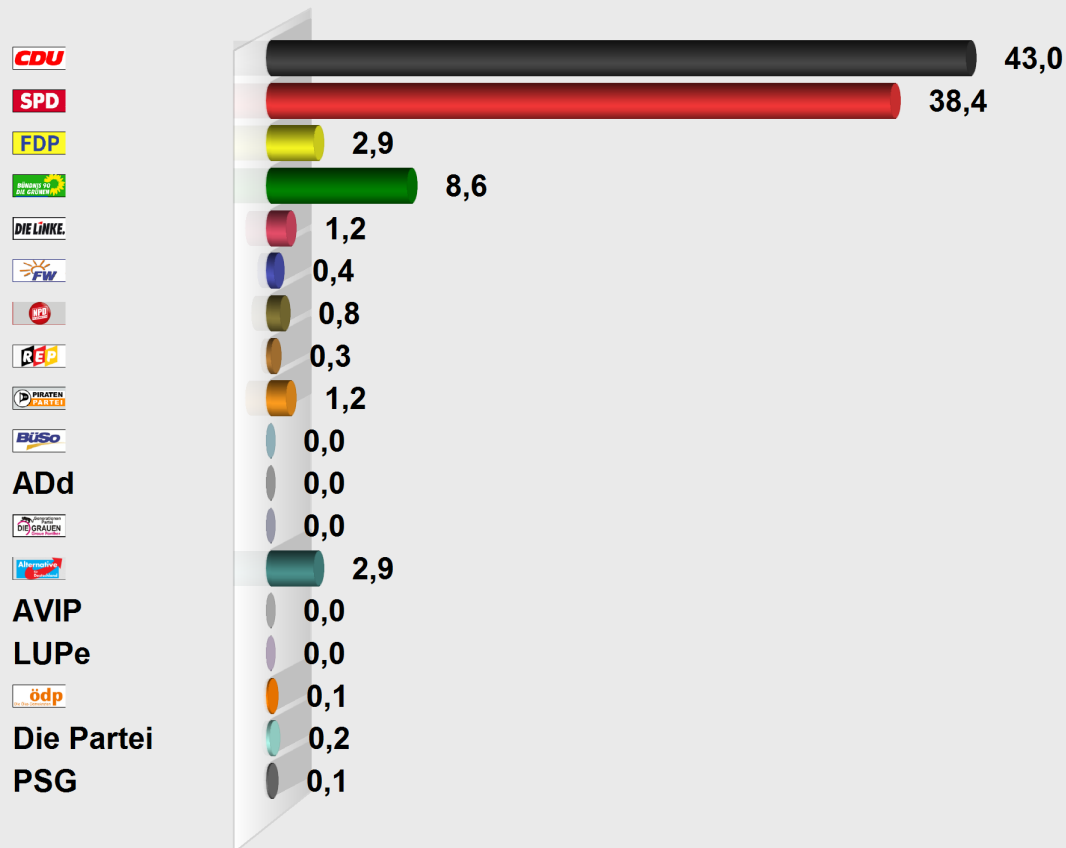

## LTW 2013 Bergstraße Landesst. Lautertal (Odenwald) Briefwahl (55.431014.B90001)

Stimmenanteile in Prozent (%)

Wahlb. ohne Sperrv.	0
Wahlb. mit Sperrv.	0
Wahlb. nach § 12a, 2 LWO	0
Wahlb. insges.	0
Wähler	1.139
dav. mit Wahrschein	1.139
Ungült. Landesstimmen	26
Gültige Landesstimmen	1.113

	Landesstimmen	Anteil
CDU	479	43,0%
SPD	427	38,4%
FDP	32	2,9%
GRÜNE	96	8,6%
DIE LINKE	13	1,2%
FREIE WÄHLER	5	0,4%
NPD	9	0,8%
REP	3	0,3%
PIRATEN	13	1,2%
BüSo	0	0,0%
ADd	0	0,0%
AGP	0	0,0%
AfD	32	2,9%
AVIP	0	0,0%
LUPe	0	0,0%
ÖDP	1	0,1%
Die Partei	2	0,2%
PSG	1	0,1%