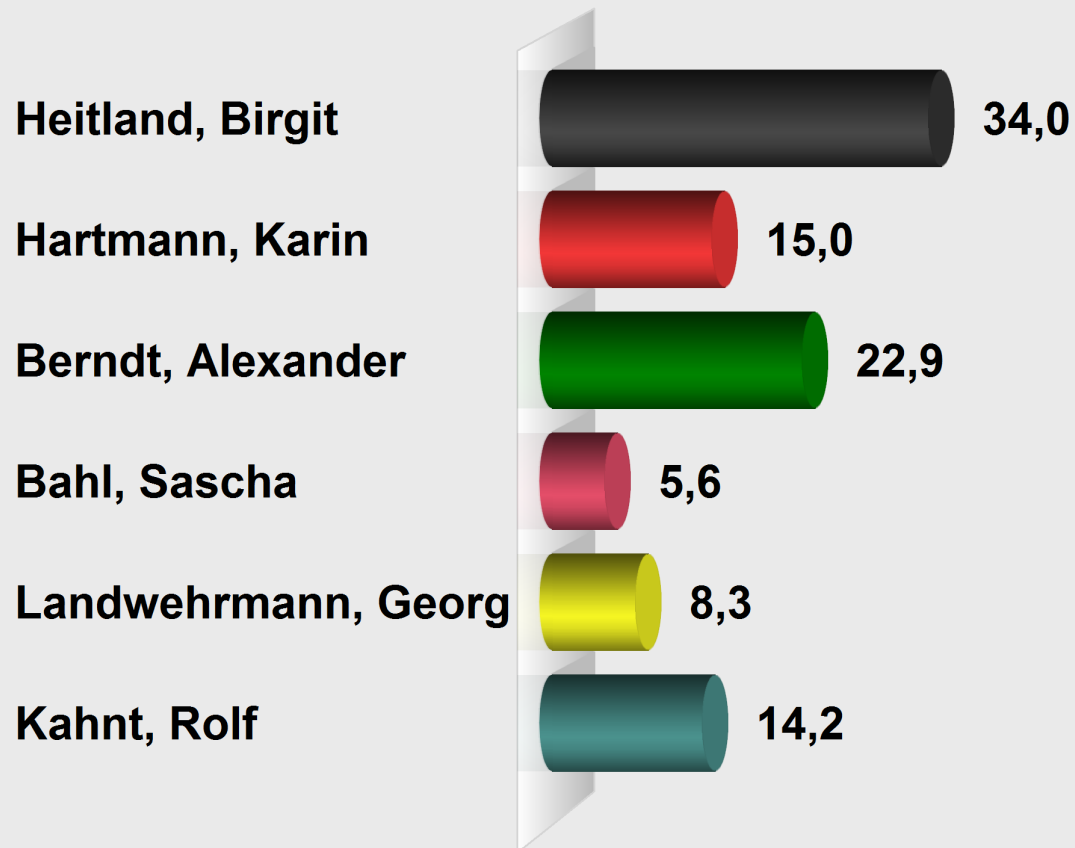

**LTW 2018 WK 54/55 Bergstraße Wahlkreisst. Lautertal (Odenwald)
 Elmshausen (55.431014.1)**
 Stimmenanteile in Prozent (%)

Wahlb. ohne Sperrv.	815
Wahlb. mit Sperrv.	199
Wahlb. nach § 12a, 2 LWO	0
Wahlb. insges.	1.014
Wähler	504
dav. mit Wahlschein	1
Ungült. Wahlkreisstimmen	24
Gültige Wahlkreisstimmen	480
Wahlbeteiligung	49,7%

	Wahlkreisstimmen	Anteil
Heitland, Birgit	163	34,0%
Hartmann, Karin	72	15,0%
Berndt, Alexander	110	22,9%
Bahl, Sascha	27	5,6%
Landwehrmann, Georg	40	8,3%
Kahnt, Rolf	68	14,2%

53 Stimmen Vorsprung für Heitland, Birgit