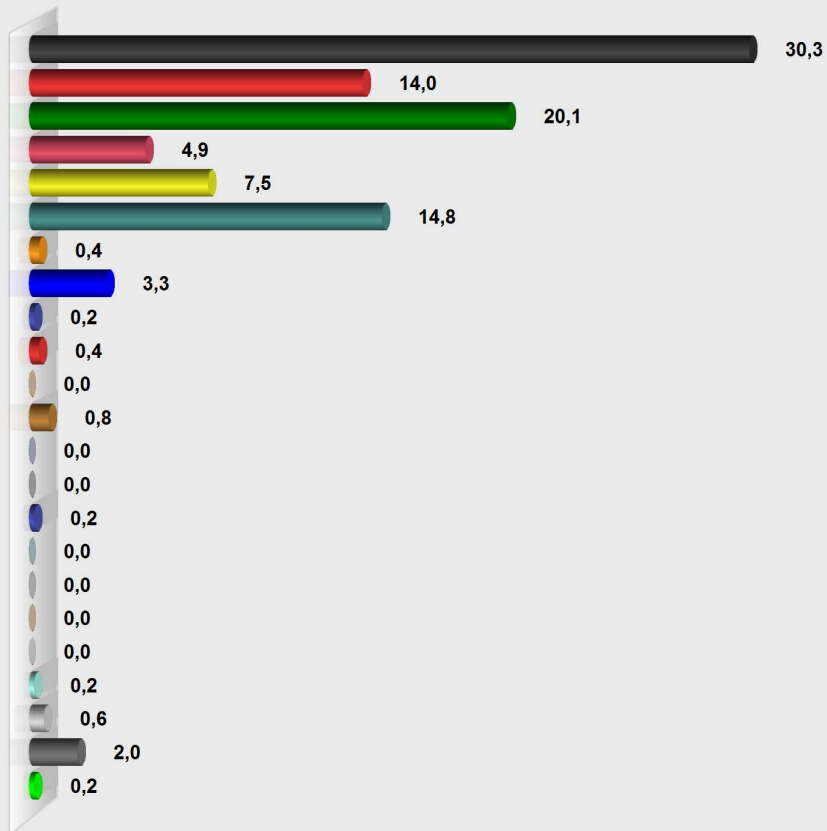

LTW 2018 WK 54/55 Bergstraße Landesst. Lautertal (Odenwald) Elmshausen (55.431014.1)

Stimmenanteile in Prozent (%)

Wahlb. ohne Sperrv.	815
Wahlb. mit Sperrv.	199
Wahlb. nach § 12a, 2 LWO	0
Wahlb. insges.	1.014
Wähler	504
dav. mit Wahrschein	1
Ungült. Landesstimmen	12
Gültige Landesstimmen	492
Wahlbeteiligung	49,7 %

	Landesstimmen	Anteil
CDU	149	30,3 %
SPD	69	14,0 %
GRÜNE	99	20,1 %
DIE LINKE	24	4,9 %
FDP	37	7,5 %
AfD	73	14,8 %
PIRATEN	2	0,4 %
FREIE WÄHLER	16	3,3 %
NPD	1	0,2 %
Die PARTEI	2	0,4 %
ÖDP	0	0,0 %
Graue Panther	4	0,8 %
BüSo	0	0,0 %
AD-Demokraten	0	0,0 %
Bündnis C	1	0,2 %
BGE	0	0,0 %
DIE VIOLETTEN	0	0,0 %
LKR	0	0,0 %
MENSCHLICHE WELT	0	0,0 %
Die Humanisten	1	0,2 %
Gesundheitsforschung	3	0,6 %
Tierschutzpartei	10	2,0 %
V-Partei	1	0,2 %