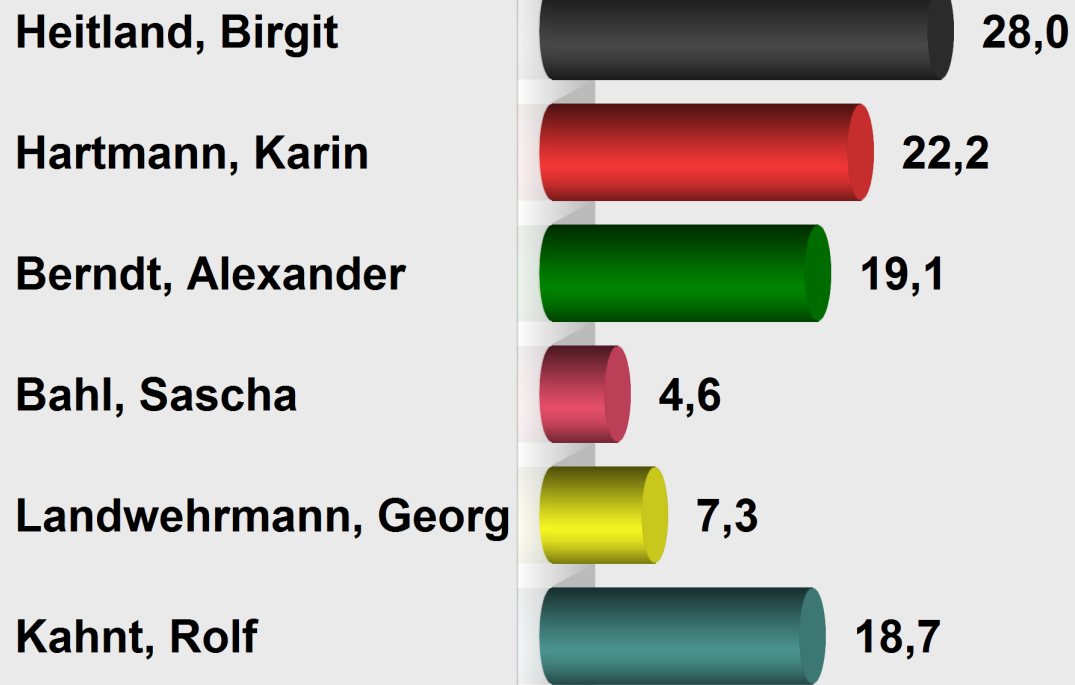

**LTW 2018 WK 54/55 Bergstraße Wahlkreisst. Lautertal (Odenwald)  
Reichenbach (55.431014.2)**  
Stimmenanteile in Prozent (%)

Wahlb. ohne Sperrv.	812
Wahlb. mit Sperrv.	242
Wahlb. nach § 12a, 2 LWO	0
Wahlb. insges.	1.054
Wähler	534
dav. mit Wahlschein	0
Ungült. Wahlkreisstimmen	16
Gültige Wahlkreisstimmen	518
Wahlbeteiligung	50,7%

	Wahlkreisstimmen	Anteil
Heitland, Birgit	145	28,0%
Hartmann, Karin	115	22,2%
Berndt, Alexander	99	19,1%
Bahl, Sascha	24	4,6%
Landwehrmann, Georg	38	7,3%
Kahnt, Rolf	97	18,7%

30 Stimmen Vorsprung für Heitland, Birgit