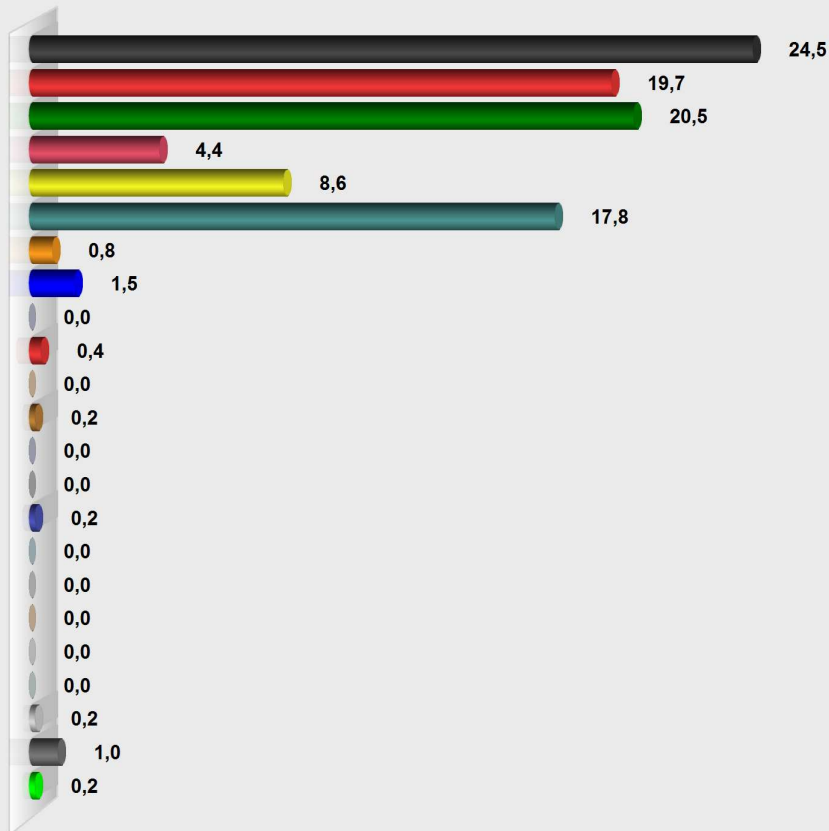

LTW 2018 WK 54/55 Bergstraße Landesst. Lautertal (Odenwald) Reichenbach (55.431014.2)

Stimmenanteile in Prozent (%)

Wahlb. ohne Sperrv.	812
Wahlb. mit Sperrv.	242
Wahlb. nach § 12a, 2 LWO	0
Wahlb. insges.	1.054
Wähler	534
dav. mit Wahlschein	0
Ungült. Landesstimmen	12
Gültige Landesstimmen	522
Wahlbeteiligung	50,7 %

	Landesstimmen	Anteil
CDU	128	24,5 %
SPD	103	19,7 %
GRÜNE	107	20,5 %
DIE LINKE	23	4,4 %
FDP	45	8,6 %
AfD	93	17,8 %
PIRATEN	4	0,8 %
FREIE WÄHLER	8	1,5 %
NPD	0	0,0 %
Die PARTEI	2	0,4 %
ÖDP	0	0,0 %
Graue Panther	1	0,2 %
BüSo	0	0,0 %
AD-Demokraten	0	0,0 %
Bündnis C	1	0,2 %
BGE	0	0,0 %
DIE VIOLETTEN	0	0,0 %
LKR	0	0,0 %
MENSCHLICHE WELT	0	0,0 %
Die Humanisten	0	0,0 %
Gesundheitsforschung	1	0,2 %
Tierschutzpartei	5	1,0 %
V-Partei	1	0,2 %