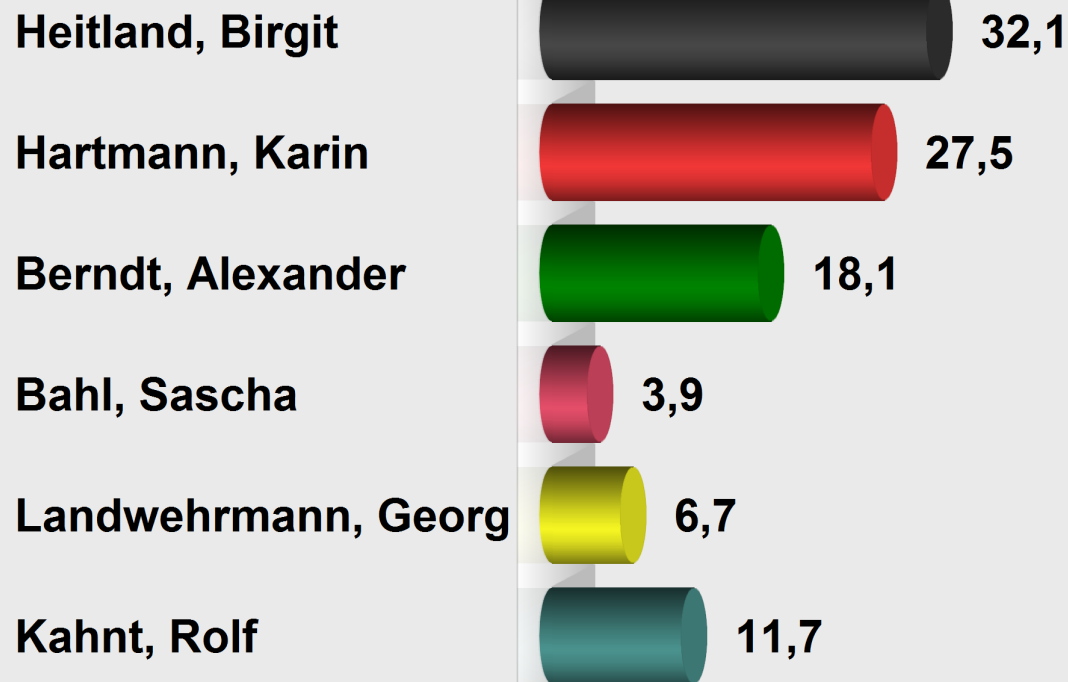

**LTW 2018 WK 54/55 Bergstraße Wahlkreisst. Lautertal (Odenwald)
Reichenbach (55.431014.3)**
Stimmenanteile in Prozent (%)

Wahlb. ohne Sperrv.	755
Wahlb. mit Sperrv.	243
Wahlb. nach § 12a, 2 LWO	0
Wahlb. insges.	998
Wähler	448
dav. mit Wahlschein	0
Ungült. Wahlkreisstimmen	12
Gültige Wahlkreisstimmen	436
Wahlbeteiligung	44,9%

	Wahlkreisstimmen	Anteil
Heitland, Birgit	140	32,1%
Hartmann, Karin	120	27,5%
Berndt, Alexander	79	18,1%
Bahl, Sascha	17	3,9%
Landwehrmann, Georg	29	6,7%
Kahnt, Rolf	51	11,7%

20 Stimmen Vorsprung für Heitland, Birgit