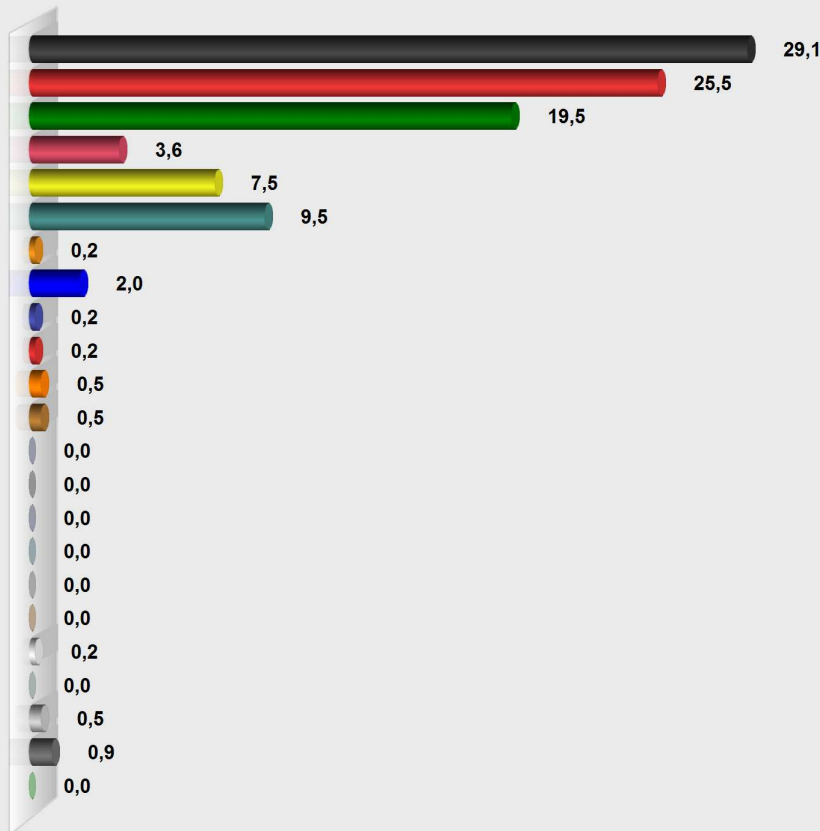

LTW 2018 WK 54/55 Bergstraße Landesst. Lautertal (Odenwald) Reichenbach (55.431014.3)

Stimmenanteile in Prozent (%)

Wahlb. ohne Sperrv.	755
Wahlb. mit Sperrv.	243
Wahlb. nach § 12a, 2 LWO	0
Wahlb. insges.	998
Wähler	448
dav. mit Wahlschein	0
Ungült. Landesstimmen	8
Gültige Landesstimmen	440
Wahlbeteiligung	44,9 %

	Landesstimmen	Anteil
CDU	128	29,1 %
SPD	112	25,5 %
GRÜNE	86	19,5 %
DIE LINKE	16	3,6 %
FDP	33	7,5 %
AfD	42	9,5 %
PIRATEN	1	0,2 %
FREIE WÄHLER	9	2,0 %
NPD	1	0,2 %
Die PARTEI	1	0,2 %
ÖDP	2	0,5 %
Graue Panther	2	0,5 %
BüSo	0	0,0 %
AD-Demokraten	0	0,0 %
Bündnis C	0	0,0 %
BGE	0	0,0 %
DIE VIOLETTEN	0	0,0 %
LKR	0	0,0 %
MENSCHLICHE WELT	1	0,2 %
Die Humanisten	0	0,0 %
Gesundheitsforschung	2	0,5 %
Tierschutzpartei	4	0,9 %
V-Partei	0	0,0 %